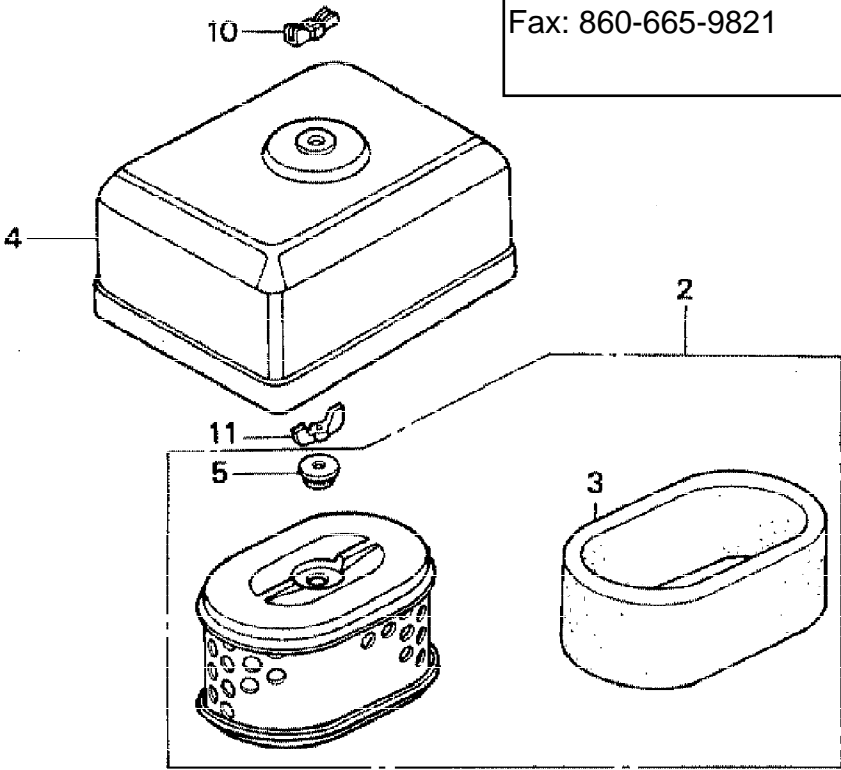

For Parts Call Tools Renewed Inc
Tel: 800-247-3639
Fax: 860-665-9821

Ref #	Part Number	Qty	Description
1	16271-ZE1-000	1	GASKET, ELBOW (Honda Code 1427194).
2	17210-ZE1-505	1	ELEMENT, AIR CLEANER (DUAL) (Honda Code 5247408).
2	17210-ZE1-822	1	ELEMENT, AIR CLEANER (DUAL) (Honda Code 2893881).
3	17218-ZE1-505	1	FILTER (OUTER) (Honda Code 5272802).
3	17218-ZE1-821	1	FILTER (OUTER) (Honda Code 2535029).
4	17230-ZE1-820	1	COVER, AIR CLEANER (DUAL) (Honda Code 1445790).
5	17232-891-000	1	GROMMET, AIR CLEANER (Honda Code 0999763).
6	17238-ZE7-010	2	COLLAR, AIR CLEANER (Honda Code 2455673).
7	17239-ZE1-000	1	COLLAR B, AIR CLEANER (Honda Code 1427533).
8	17410-ZE1-020	1	ELBOW, AIR CLEANER (Honda Code 2481653).
9	90201-415-000	2	NUT, CAP (6MM) Use up to Engine SN 2709371. (Honda Code 0670729).
10	90203-PB2-000	1	WINGNUT, AIR CLEANER COVER Use up to Engine SN 2468252. (Honda Code 0994855).
10	90203-ZA0-800	1	WINGNUT (6MM) Use from Engine SN 2468253 to 2836833. (Honda Code 1742238).
10	90325-044-000	1	WINGNUT, TOOL BOX SETTING Use from Engine SN 2836834. (Honda Code 0127720).
11	90325-044-000	1	WINGNUT, TOOL BOX SETTING (Honda Code 0127720).
12	93404-06020-08	1	BOLT-WASHER (6X20) (Honda Code 2410694).
12	93494-06020-08	1	BOLT-WASHER (6X20) (Honda Code 0468421).
13	94050-06000	2	NUT, FLANGE (6MM) Use from Engine SN 2709372. (Honda Code 0471623).