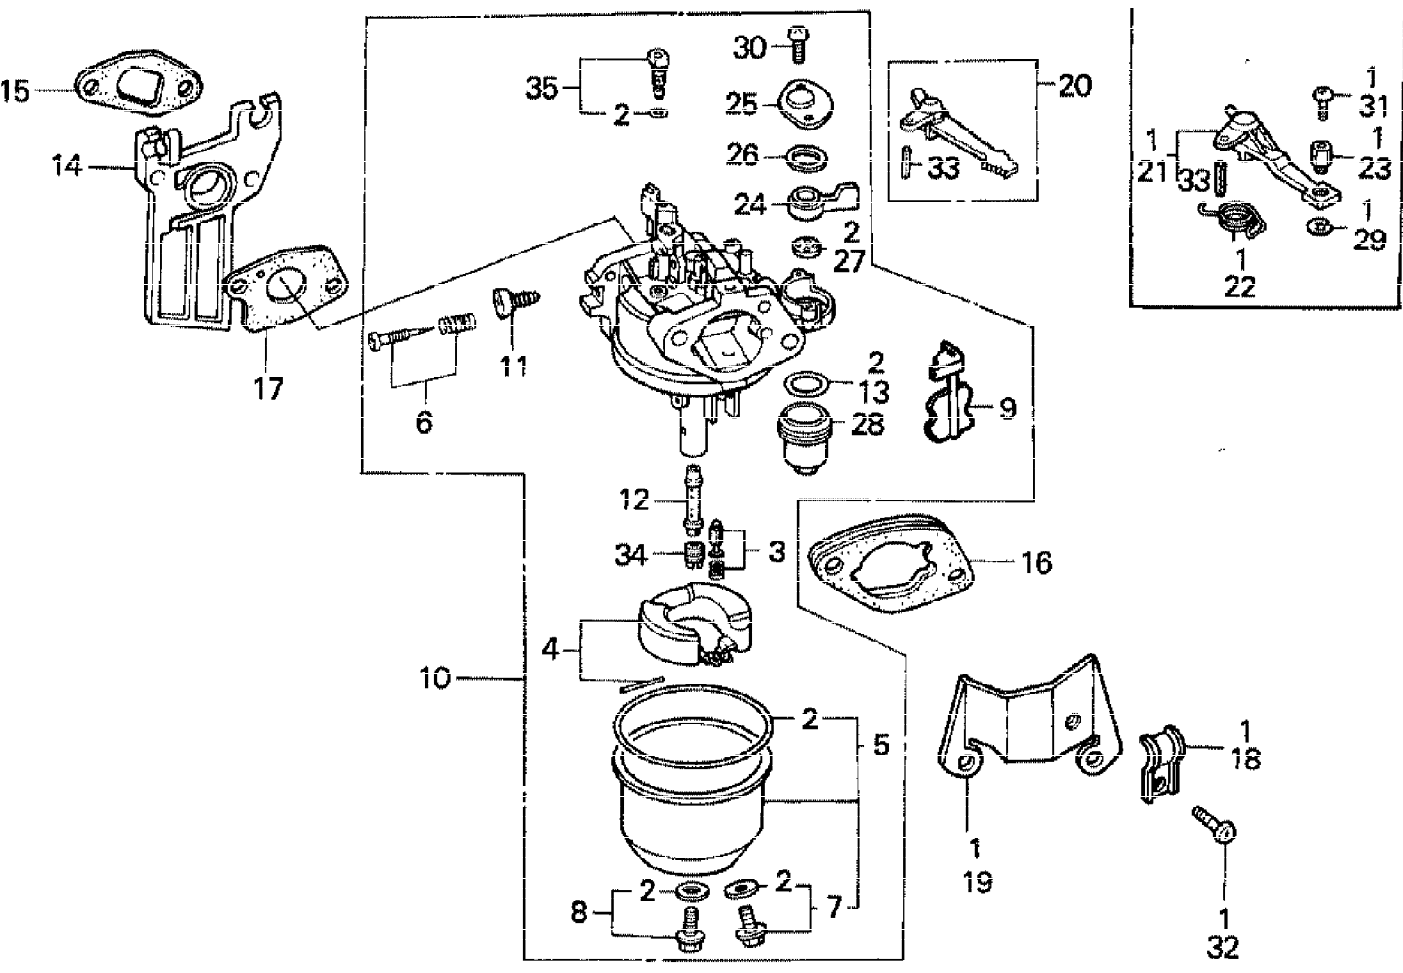

FR. 

Ref #	Part Number	Qty	Description
1	14100-ZE1-812	1	CAMSHAFT ASSY. (Honda Code 1929611).
2	14410-ZE1-010	2	ROD, PUSH (Honda Code 3352655).
3	14431-ZE1-000	2	ARM, VALVE ROCKER (Honda Code 1426824).
4	14441-ZE1-000	2	LIFTER, VALVE Use up to Engine SN 4252173. (Honda Code 1426832).
4	14441-ZE1-010	2	LIFTER, VALVE (Honda Code 5181383).
5	14451-ZE1-003	2	PIVOT, ROCKER ARM Use up to Engine SN 2595468. (Honda Code 1540764).
5	14451-ZE1-013	2	PIVOT, ROCKER ARM (Honda Code 4300901).
6	14568-ZE1-000	1	SPRING, WEIGHT RETURN (Honda Code 1426907).
7	14711-ZF1-000	1	VALVE, IN. (Honda Code 3683455).
8	14721-ZF1-000	1	VALVE, EX. (Honda Code 3683463).
9	14751-ZF1-000	2	SPRING, VALVE (Honda Code 3683489).
10	14771-ZE1-000	1	RETAINER, IN. VALVE SPRING (Honda Code 1426980).
11	14773-ZE1-000	1	RETAINER, EX. VALVE SPRING (Honda Code 1426998).
12	14781-ZE1-000	1	ROTATOR, VALVE (Honda Code 1427004).
13	14791-ZE1-010	1	PLATE, PUSH ROD GUIDE (Honda Code 1899947).
14	90012-ZE0-010	2	BOLT, PIVOT (8MM) (Honda Code 1756964).
15	90206-ZE1-000	2	NUT, PIVOT ADJ. (Honda Code 1431287).