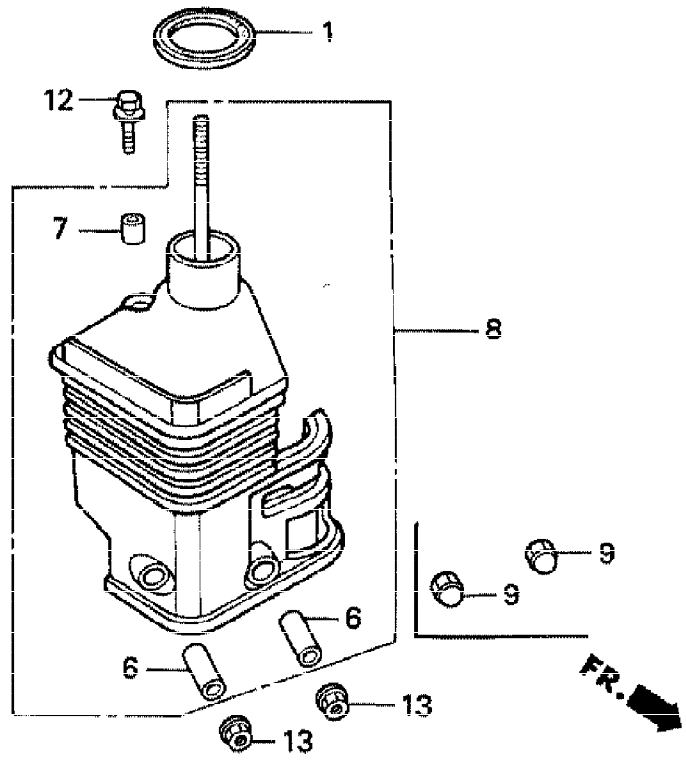

For Parts Call Tools Renewed Inc
Tel: 800-247-3639
Fax: 860-665-9821

Ref #	Part Number	Qty	Description
1	16271-ZE1-000	1	GASKET, ELBOW (Honda Code 1427194).
2	17210-ZE1-505	1	ELEMENT, AIR CLEANER (DUAL) (Honda Code 5247408).
2	17210-ZE1-822	1	ELEMENT, AIR CLEANER (DUAL) (Honda Code 2893881).
3	17218-ZE1-505	1	FILTER (OUTER) (Honda Code 5272802).
3	17218-ZE1-821	1	FILTER (OUTER) (Honda Code 2535029).
4	17230-ZE1-820	1	COVER, AIR CLEANER (DUAL) (Honda Code 1445790).
5	17232-891-000	1	GROMMET, AIR CLEANER (Honda Code 0999763).
6	17238-ZE7-010	2	COLLAR, AIR CLEANER (Honda Code 2455673).
7	17239-ZE1-000	1	COLLAR B, AIR CLEANER (Honda Code 1427533).
8	17410-ZE1-020	1	ELBOW, AIR CLEANER (Honda Code 2481653).
9	90201-415-000	2	NUT, CAP (6MM) Use up to Engine SN 2709371. (Honda Code 0670729).
10	90203-PB2-000	1	WINGNUT, AIR CLEANER COVER Use up to Engine SN 2468252. (Honda Code 0994855).
10	90203-ZA0-800	1	WINGNUT (6MM) Use from Engine SN 2468253 to 2836833. (Honda Code 1742238).
10	90325-044-000	1	WINGNUT, TOOL BOX SETTING Use from Engine SN 2836834. (Honda Code 0127720).
11	90325-044-000	1	WINGNUT, TOOL BOX SETTING (Honda Code 0127720).
12	93404-06020-08	1	BOLT-WASHER (6X20) (Honda Code 2410694).
12	93494-06020-08	1	BOLT-WASHER (6X20) (Honda Code 0468421).
13	94050-06000	2	NUT, FLANGE (6MM) Use from Engine SN 2709372. (Honda Code 0471623).