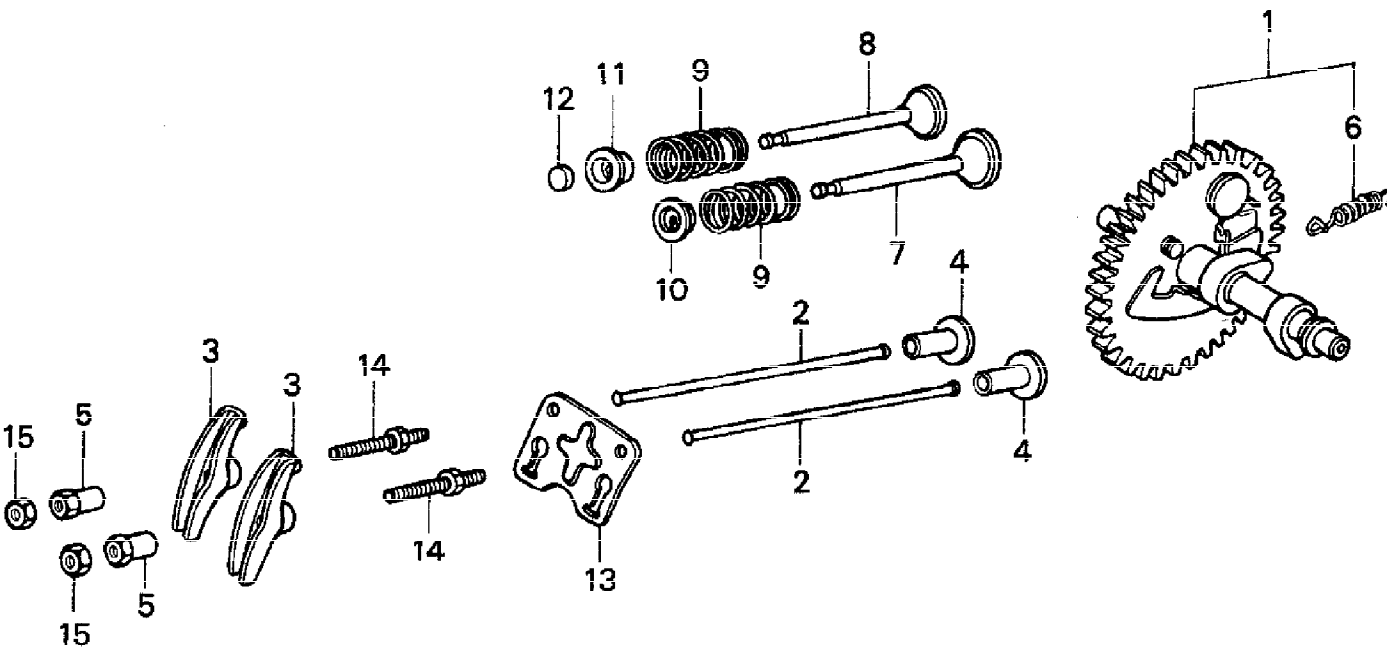

FR. 

Ref #	Part Number	Qty	Description
1	14100-ZE1-812	1	CAMSHAFT ASSY. (Honda Code 1929611).
2	14410-ZE1-010	2	ROD, PUSH (Honda Code 3352655).
3	14431-ZE1-000	2	ARM, VALVE ROCKER (Honda Code 1426824).
4	14441-ZE1-000	2	LIFTER, VALVE Use up to Engine SN 4252173. (Honda Code 1426832).
4	14441-ZE1-010	2	LIFTER, VALVE (Honda Code 5181383).
5	14451-ZE1-003	2	PIVOT, ROCKER ARM Use up to Engine SN 2595468. (Honda Code 1540764).
5	14451-ZE1-013	2	PIVOT, ROCKER ARM (Honda Code 4300901).
6	14568-ZE1-000	1	SPRING, WEIGHT RETURN (Honda Code 1426907).
7	14711-ZF1-000	1	VALVE, IN. (Honda Code 3683455).
8	14721-ZF1-000	1	VALVE, EX. (Honda Code 3683463).
9	14751-ZF1-000	2	SPRING, VALVE (Honda Code 3683489).
10	14771-ZE1-000	1	RETAINER, IN. VALVE SPRING (Honda Code 1426980).
11	14773-ZE1-000	1	RETAINER, EX. VALVE SPRING (Honda Code 1426998).
12	14781-ZE1-000	1	ROTATOR, VALVE (Honda Code 1427004).
13	14791-ZE1-010	1	PLATE, PUSH ROD GUIDE (Honda Code 1899947).
14	90012-ZE0-010	2	BOLT, PIVOT (8MM) (Honda Code 1756964).
15	90206-ZE1-000	2	NUT, PIVOT ADJ. (Honda Code 1431287).