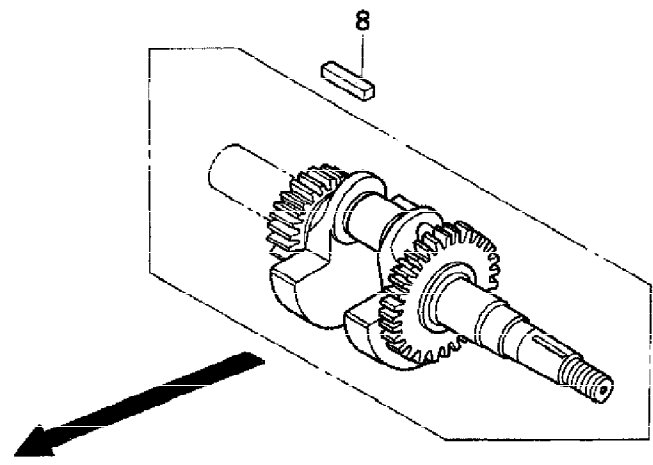

FR. →

Ref #	Part Number	Qty	Description
2	13310-ZL0-600	1	CRANKSHAFT (Q-TYPE) (Honda Code 4742862).
8	90745-ZE1-600	1	KEY (4.78X4.78X38) (Honda Code 1441062).