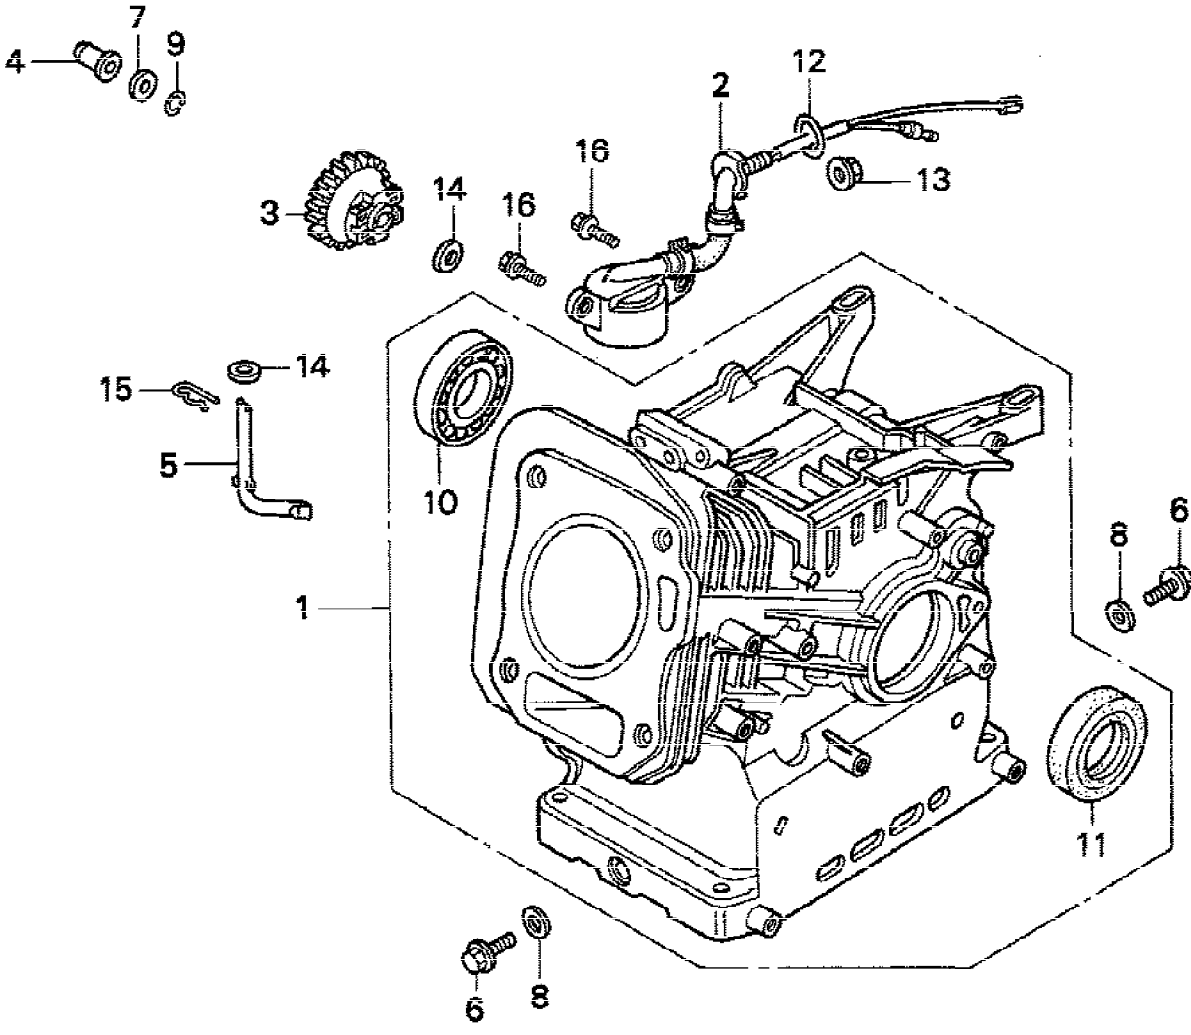

FR. →

Ref #	Part Number	Qty	Description
1	12000-ZL0-810	1	CYLINDER ASSY. (OIL ALERT) (Honda Code 4742722).
1	12000-ZL0-811	1	CYLINDER ASSY. (Honda Code 6841050).
2	15510-ZE1-023	1	SWITCH ASSY., OIL LEVEL (Honda Code 5262605).
2	15510-ZE1-023	1	SWITCH ASSY., OIL LEVEL (Honda Code 5262605).
2	15510-ZE1-033	1	SWITCH ASSY., OIL LEVEL (Honda Code 5962063).
2	15510-ZE1-033	1	SWITCH ASSY., OIL LEVEL (Honda Code 5962063).
3	16506-ZL0-000	1	GOVERNOR ASSY. (Honda Code 4743076).
4	16531-ZE1-000	1	SLIDER, GOVERNOR (Honda Code 1427251).
5	16541-ZE1-000	1	SHAFT, GOVERNOR ARM (Honda Code 1427277).
6	90131-ZE1-000	2	BOLT, DRAIN PLUG (Honda Code 1431246).
7	90451-ZE1-000	1	WASHER, THRUST (6MM) (Honda Code 2413862).
8	90601-ZE1-000	2	WASHER, DRAIN PLUG (10.2MM) (Honda Code 1436583).
9	90602-ZE1-000	1	CLIP, GOVERNOR HOLDER (Honda Code 2456697).
10	91001-ZF1-003	1	BEARING, RADIAL BALL (6205) (Honda Code 3684248).
11	91202-883-005	1	OIL SEAL (25X41X6) (Honda Code 0636936).
12	91353-671-003	1	O-RING (13.5X1.5) (ARAI) (Honda Code 0949883).
13	94050-10000	1	NUT, FLANGE (10MM) (Honda Code 0483867).
14	94101-06800	2	WASHER, PLAIN (6MM) (Honda Code 0345900).
15	94251-08000	1	PIN, LOCK (8MM) (Honda Code 0115527).
16	95701-06012-00	2	BOLT, FLANGE (6X12) (Honda Code 2105799).