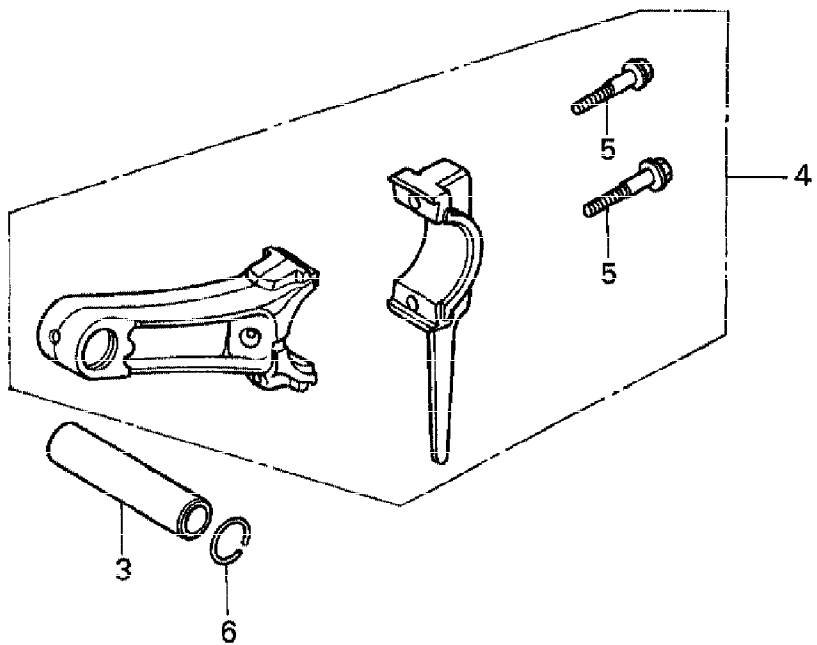

FR.

Ref #	Part Number	Qty	Description
1	13010-ZL0-003	1	RING SET, PISTON (STD) (Honda Code 4742771).
1	13011-ZL0-003	1	RING SET, PISTON (OS 0.25) (Optional). (Honda Code 4742789).
1	13012-ZL0-003	1	RING SET, PISTON (OS 0.50) (Optional). (Honda Code 4742797).
1	13013-ZL0-003	1	RING SET, PISTON (0.75) (Optional). (Honda Code 4742805).
2	13101-ZL0-000	1	PISTON (STD) (Honda Code 4742813).
2	13102-ZL0-000	1	PISTON (OS 0.25) (Optional). (Honda Code 4742821).
2	13103-ZL0-000	1	PISTON (OS 0.50) (Optional). (Honda Code 4742839).
2	13104-ZL0-000	1	PISTON (0.75) (Optional). (Honda Code 4742847).
3	13111-ZE1-000	1	PIN, PISTON (Honda Code 1426584).
4	132A0-ZE1-000	1	ROD ASSY., CONNECTING (US 0.25) (Optional). (Honda Code 1441344).
4	13200-ZE1-010	1	ROD ASSY., CONNECTING (Honda Code 4725255).
5	90001-ZE1-000	2	BOLT, CONNECTING ROD (Honda Code 1431055).
6	90551-ZE1-000	2	CLIP, PISTON PIN (18MM) (Honda Code 2539120).