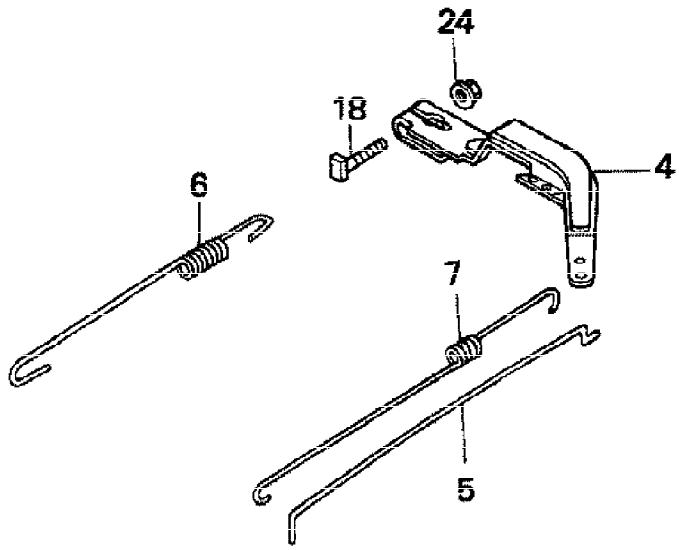

FR. →

Ref #	Part Number	Qty	Description
2	16500-ZH8-822	1	CONTROL ASSY. (REMOTE) (Honda Code 5904669).
2	16500-ZH8-823	1	CONTROL ASSY. (REMOTE) (Honda Code 6147755).
2	16500-ZH8-823	1	CONTROL ASSY. (REMOTE) (Honda Code 6147755).
4	16551-ZL0-000	1	ARM, GOVERNOR (Honda Code 4743084).
5	16555-ZE1-000	1	ROD, GOVERNOR (Honda Code 1427319).
6	16561-ZL0-000	1	SPRING, GOVERNOR (Honda Code 4743092).
7	16562-ZE1-020	1	SPRING, THROTTLE RETURN (Honda Code 1950625).
8	16571-ZH8-000	1	LEVER, CONTROL (Honda Code 3683596).
8	16571-ZH8-020	1	LEVER, CONTROL (Honda Code 6145338).
9	16574-ZE1-000	1	SPRING, LEVER (Honda Code 1427384).
10	16575-ZH8-000	1	WASHER, CONTROL LEVER (Honda Code 3683604).
11	16576-891-000	1	HOLDER, CABLE (Honda Code 0800466).
12	16578-ZE1-000	1	SPACER, CONTROL LEVER (Honda Code 1427400).
13	16580-ZH8-811	1	BASE, CONTROL (Honda Code 4725321).
13	16580-ZH8-812	1	BASE, CONTROL (Honda Code 5924451).
13	16580-ZH8-813	1	BASE, CONTROL (REMOTE) (Honda Code 6145346).
14	16584-883-300	1	SPRING, CONTROL ADJUSTING (Honda Code 0636431).
15	16592-ZE1-810	1	SPRING, CABLE RETURN (Honda Code 1445774).
17	90013-883-000	2	BOLT, FLANGE (6X12) (CT200) (Honda Code 0636845).
18	90015-ZE5-010	1	BOLT, GOVERNOR ARM (Honda Code 2418671).
19	90114-SA0-000	1	NUT, SELF-LOCK (6MM) (Honda Code 1410182).
22	93500-05016-0A	1	SCREW, PAN (5X16) (Honda Code 0145557).
23	93500-05025-0H	1	SCREW, PAN (5X25) (Honda Code 0374702).
24	94050-06000	1	NUT, FLANGE (6MM) (Honda Code 0471623).