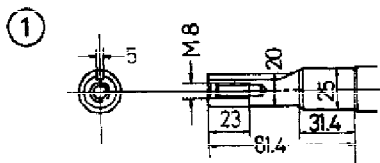

FR. →

Ref #	Part Number	Qty	Description
2	13310-ZL0-600	1	CRANKSHAFT (Q-TYPE) (Honda Code 4742862).
8	90745-ZE1-600	1	KEY (4.78X4.78X38) (Honda Code 1441062).