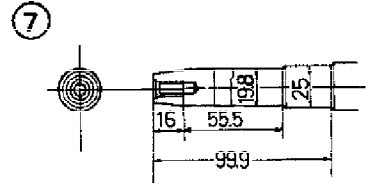

FR. →

Ref #	Part Number	Qty	Description
2	13310-ZL0-600	1	CRANKSHAFT (Q-TYPE) (Honda Code 4742862).
8	90745-ZE1-600	1	KEY (4.78X4.78X38) (Honda Code 1441062).