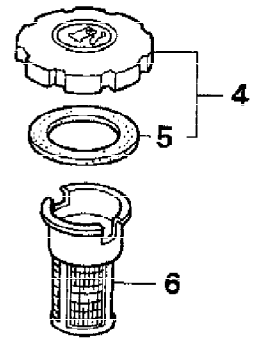

FR.

Ref #	Part Number	Qty	Description
1	16854-ZH8-000	1	RUBBER, SUPPORTER (107MM) (Honda Code 3683646).
2	16955-ZE1-000	1	JOINT, FUEL TANK (Honda Code 1427459).
3	17510-ZE1-020ZA	1	TANK, FUEL *NH31* (MCKINLEY WHITE) (Honda Code 3683661).
3	17510-ZE1-020ZF	1	TANK, FUEL *NH1* (BLACK) (Honda Code 4212429).
4	17620-ZH7-023	1	CAP, FUEL FILLER (Honda Code 5344817).
5	17631-ZH7-003	1	GASKET, FUEL FILLER CAP (Honda Code 4608725).
7	91353-671-003	1	O-RING (13.5X1.5) (ARAI) (Honda Code 0949883).
8	94050-06000	2	NUT, FLANGE (6MM) (Honda Code 0471623).
9	95001-45003-60M	1	BULK HOSE, FUEL (4.5X3000) (4.5X140) (Honda Code 5137104).
10	95002-02080	2	CLIP, TUBE (B8) (Honda Code 0250647).
11	95701-06030-00	1	BOLT, FLANGE (6X30) (Honda Code 2401222).