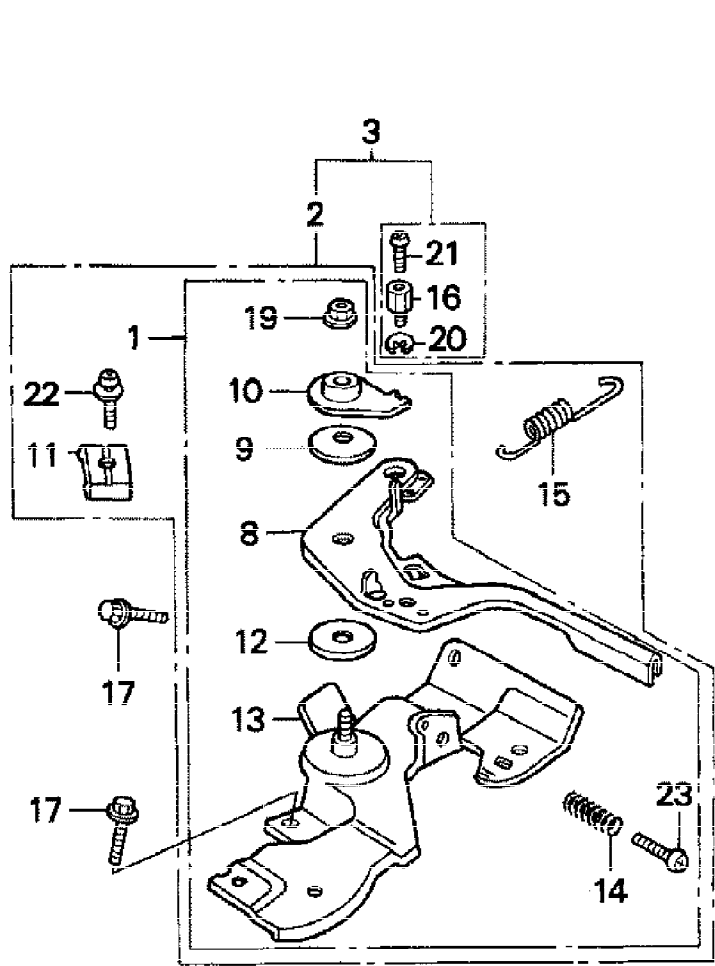

FR. →

Ref #	Part Number	Qty	Description
2	16500-ZH8-822	1	CONTROL ASSY. (REMOTE) (Honda Code 5904669).
2	16500-ZH8-823	1	CONTROL ASSY. (REMOTE) (Honda Code 6147755).
2	16500-ZH8-823	1	CONTROL ASSY. (REMOTE) (Honda Code 6147755).
4	16551-ZL0-000	1	ARM, GOVERNOR (Honda Code 4743084).
5	16555-ZE1-000	1	ROD, GOVERNOR (Honda Code 1427319).
6	16561-ZL0-000	1	SPRING, GOVERNOR (Honda Code 4743092).
7	16562-ZE1-020	1	SPRING, THROTTLE RETURN (Honda Code 1950625).
8	16571-ZH8-000	1	LEVER, CONTROL (Honda Code 3683596).
8	16571-ZH8-020	1	LEVER, CONTROL (Honda Code 6145338).
9	16574-ZE1-000	1	SPRING, LEVER (Honda Code 1427384).
10	16575-ZH8-000	1	WASHER, CONTROL LEVER (Honda Code 3683604).
11	16576-891-000	1	HOLDER, CABLE (Honda Code 0800466).
12	16578-ZE1-000	1	SPACER, CONTROL LEVER (Honda Code 1427400).
13	16580-ZH8-811	1	BASE, CONTROL (Honda Code 4725321).
13	16580-ZH8-812	1	BASE, CONTROL (Honda Code 5924451).
13	16580-ZH8-813	1	BASE, CONTROL (REMOTE) (Honda Code 6145346).
14	16584-883-300	1	SPRING, CONTROL ADJUSTING (Honda Code 0636431).
15	16592-ZE1-810	1	SPRING, CABLE RETURN (Honda Code 1445774).
17	90013-883-000	2	BOLT, FLANGE (6X12) (CT200) (Honda Code 0636845).
18	90015-ZE5-010	1	BOLT, GOVERNOR ARM (Honda Code 2418671).
19	90114-SA0-000	1	NUT, SELF-LOCK (6MM) (Honda Code 1410182).
22	93500-05016-0A	1	SCREW, PAN (5X16) (Honda Code 0145557).
23	93500-05025-0H	1	SCREW, PAN (5X25) (Honda Code 0374702).
24	94050-06000	1	NUT, FLANGE (6MM) (Honda Code 0471623).