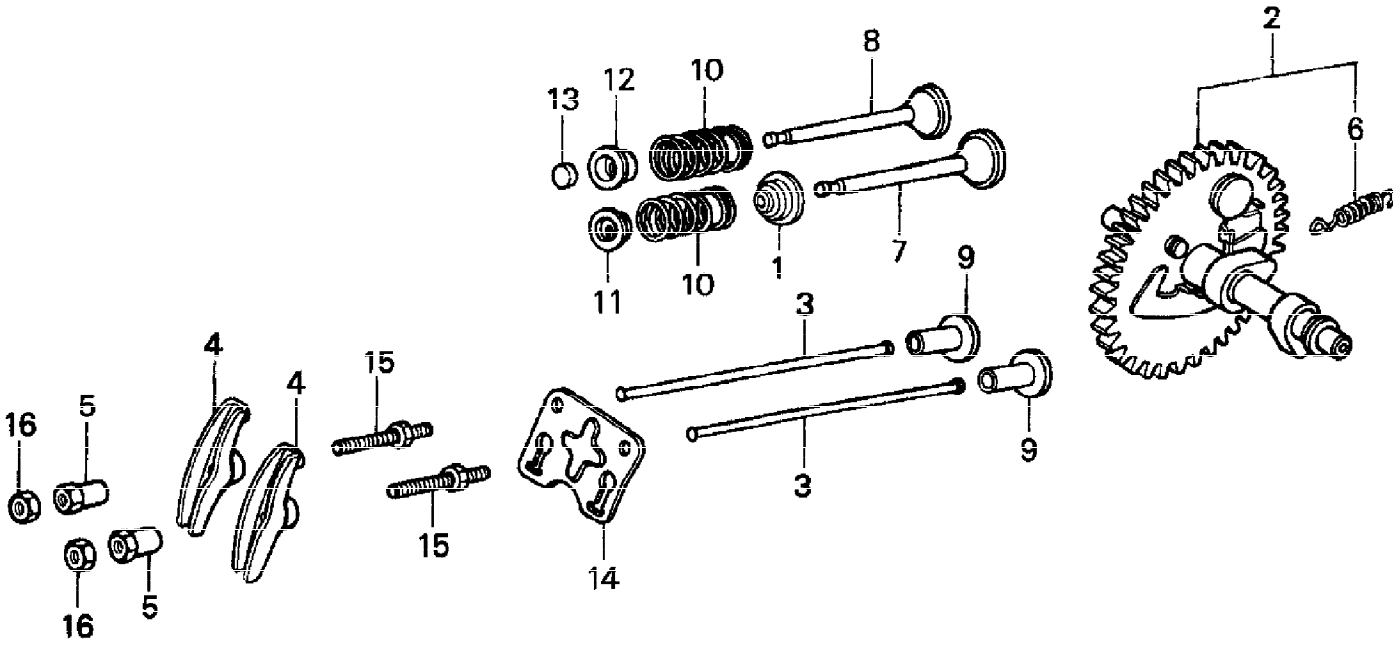

FR. 

Ref #	Part Number	Qty	Description
1	12209-ZH8-003	1	SEAL, VALVE STEM (Honda Code 6854335).
1	12209-ZL0-003	1	SEAL, VALVE STEM (Honda Code 4742748).
2	14100-ZL0-000	1	CAMSHAFT ASSY. (Honda Code 4742920).
3	14410-ZE1-010	2	ROD, PUSH (Honda Code 3352655).
4	14431-ZE1-000	2	ARM, VALVE ROCKER (Honda Code 1426824).
5	14451-ZE1-013	2	PIVOT, ROCKER ARM (Honda Code 4300901).
6	14568-ZE1-000	1	SPRING, WEIGHT RETURN (Honda Code 1426907).
7	14711-ZF1-000	1	VALVE, IN. (Honda Code 3683455).
8	14721-ZF1-000	1	VALVE, EX. (Honda Code 3683463).
9	14731-ZL0-000	2	LIFTER, VALVE (Honda Code 4742946).
10	14751-ZF1-000	2	SPRING, VALVE (Honda Code 3683489).
11	14771-ZE1-000	1	RETAINER, IN. VALVE SPRING (Honda Code 1426980).
12	14773-ZE1-000	1	RETAINER, EX. VALVE SPRING (Honda Code 1426998).
13	14781-ZE1-000	1	ROTATOR, VALVE (Honda Code 1427004).
14	14791-ZE1-010	1	PLATE, PUSH ROD GUIDE (Honda Code 1899947).
15	90012-ZE0-010	2	BOLT, PIVOT (8MM) (Honda Code 1756964).
16	90206-ZE1-000	2	NUT, PIVOT ADJ. (Honda Code 1431287).