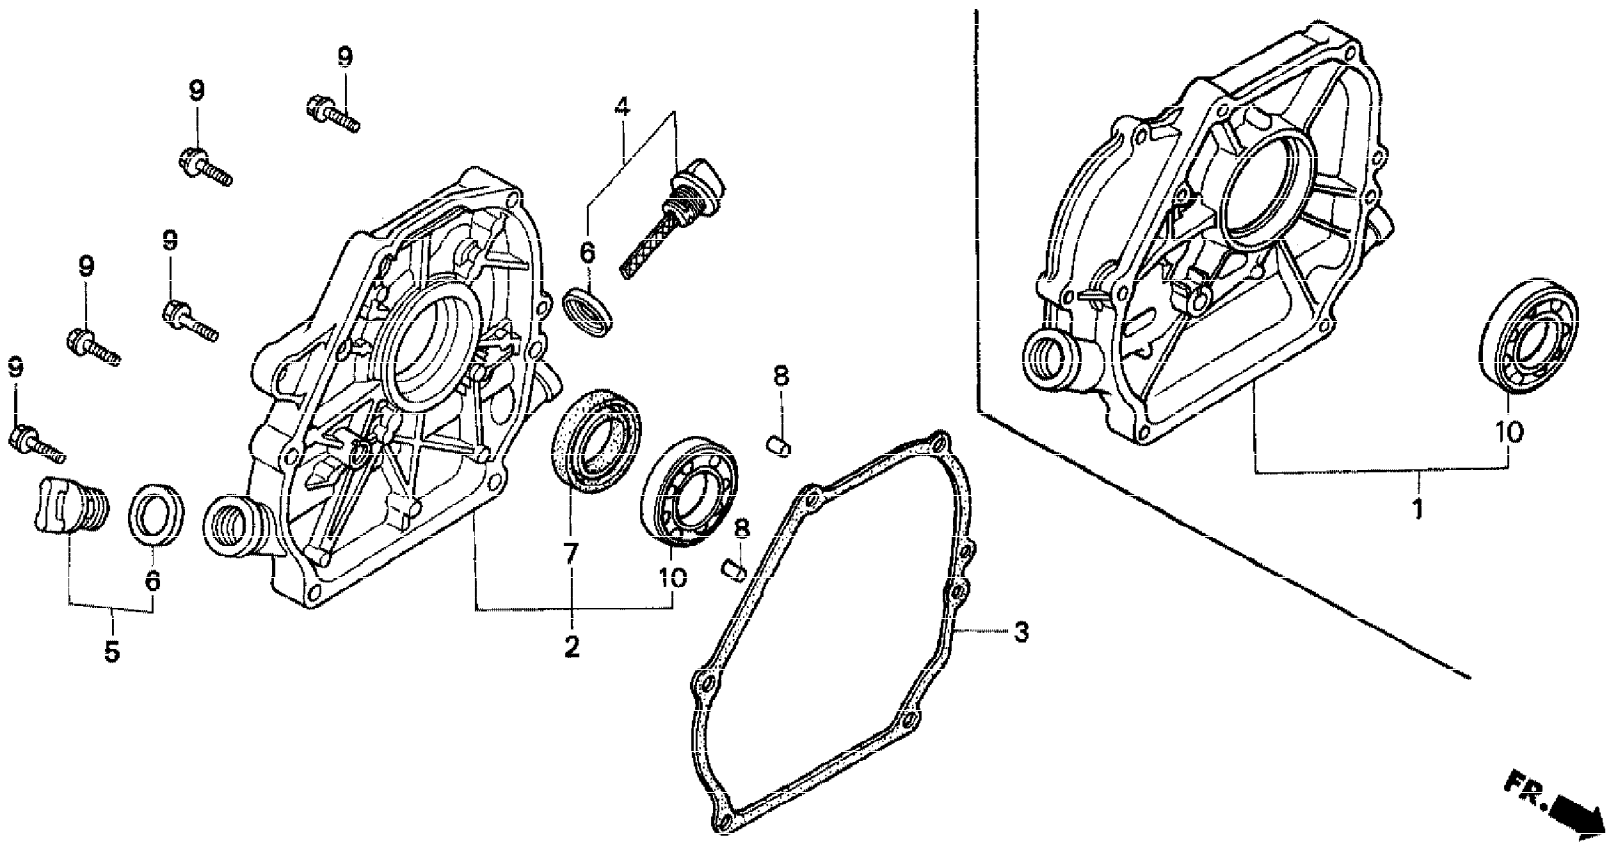

Ref #	Part Number	Qty	Description
2	11300-ZE1-641	1	COVER ASSY., CRANKCASE (U-TYPE) (Honda Code 4731568).
3	11381-ZH8-801	1	GASKET, CASE COVER (NON-ASBESTOS) (Honda Code 4723144).
3	11381-ZL0-000	1	GASKET, CASE COVER (Honda Code 4917720).
4	15600-ZE1-003	1	CAP ASSY., OIL FILLER (Honda Code 4500146).
5	15600-ZG4-003	1	CAP ASSY., OIL FILLER (Honda Code 4497921).
6	15625-ZE1-003	2	GASKET, OIL FILLER CAP (Honda Code 4497947).
7	91202-883-005	1	OIL SEAL (25X41X6) (Honda Code 0636936).
8	94301-08140	2	PIN A, DOWEL (8X14) (Honda Code 0069310).
9	95701-08032-00	6	BOLT, FLANGE (8X32) (Honda Code 2751725).
10	96100-62050-00	1	BEARING, RADIAL BALL (6205) (Honda Code 0636977).