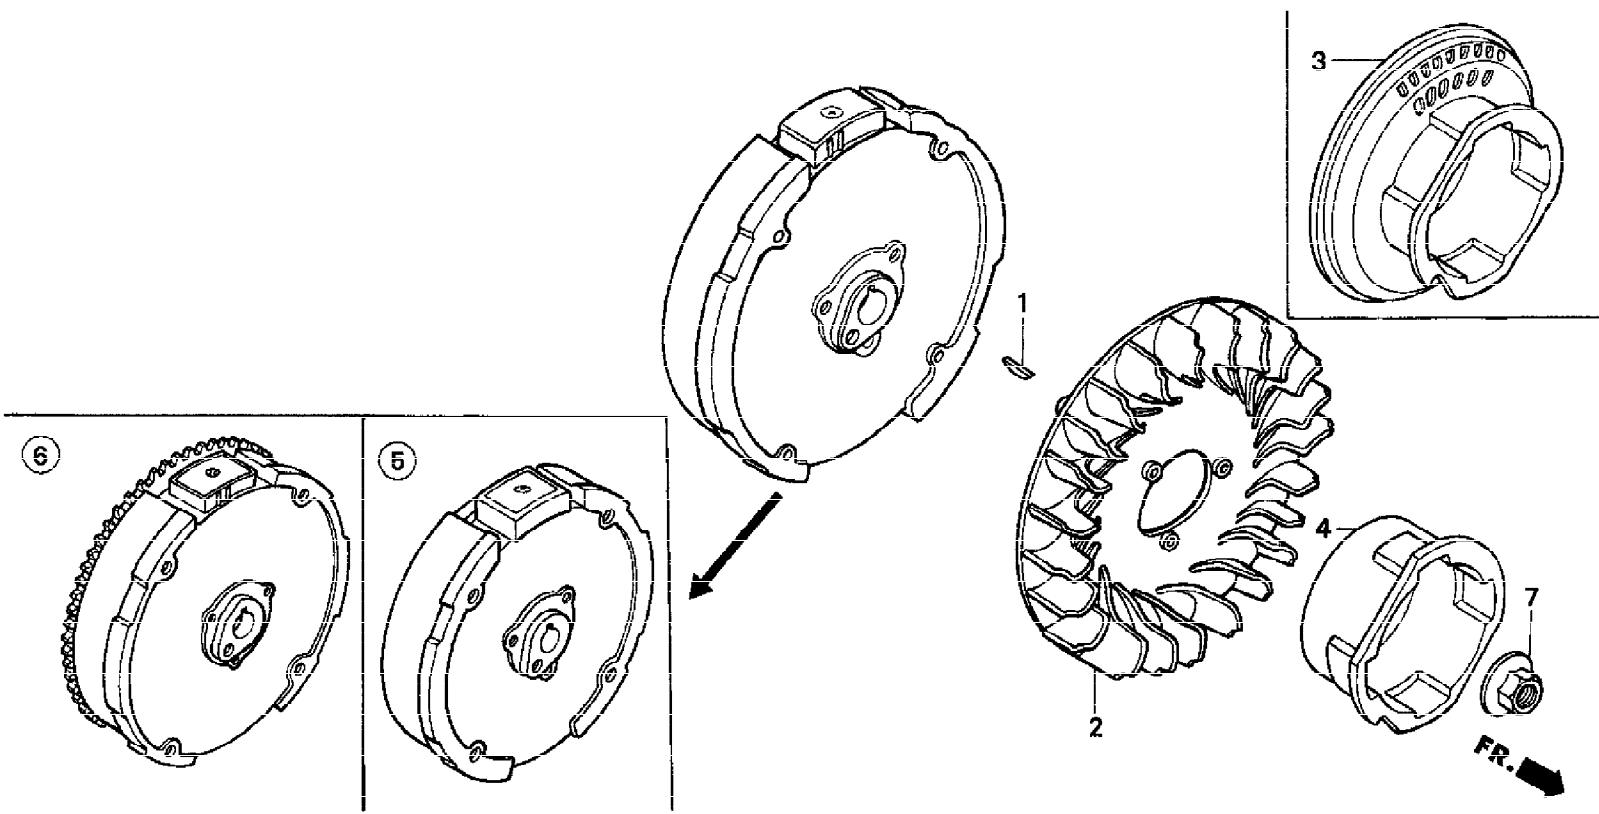

Ref #	Part Number	Qty	Description
1	13331-357-000	1	KEY, SPECIAL WOODRUFF (25X18) (Honda Code 0348433).
2	19511-ZE1-000	1	FAN, COOLING (Honda Code 1428051).
4	28451-ZL0-000	1	PULLEY, STARTER (Honda Code 4743233).
5	31100-ZE7-010	1	FLYWHEEL (STD) (Honda Code 5317417).
7	90201-878-003	1	NUT, SPECIAL (14MM) (Honda Code 0442038).