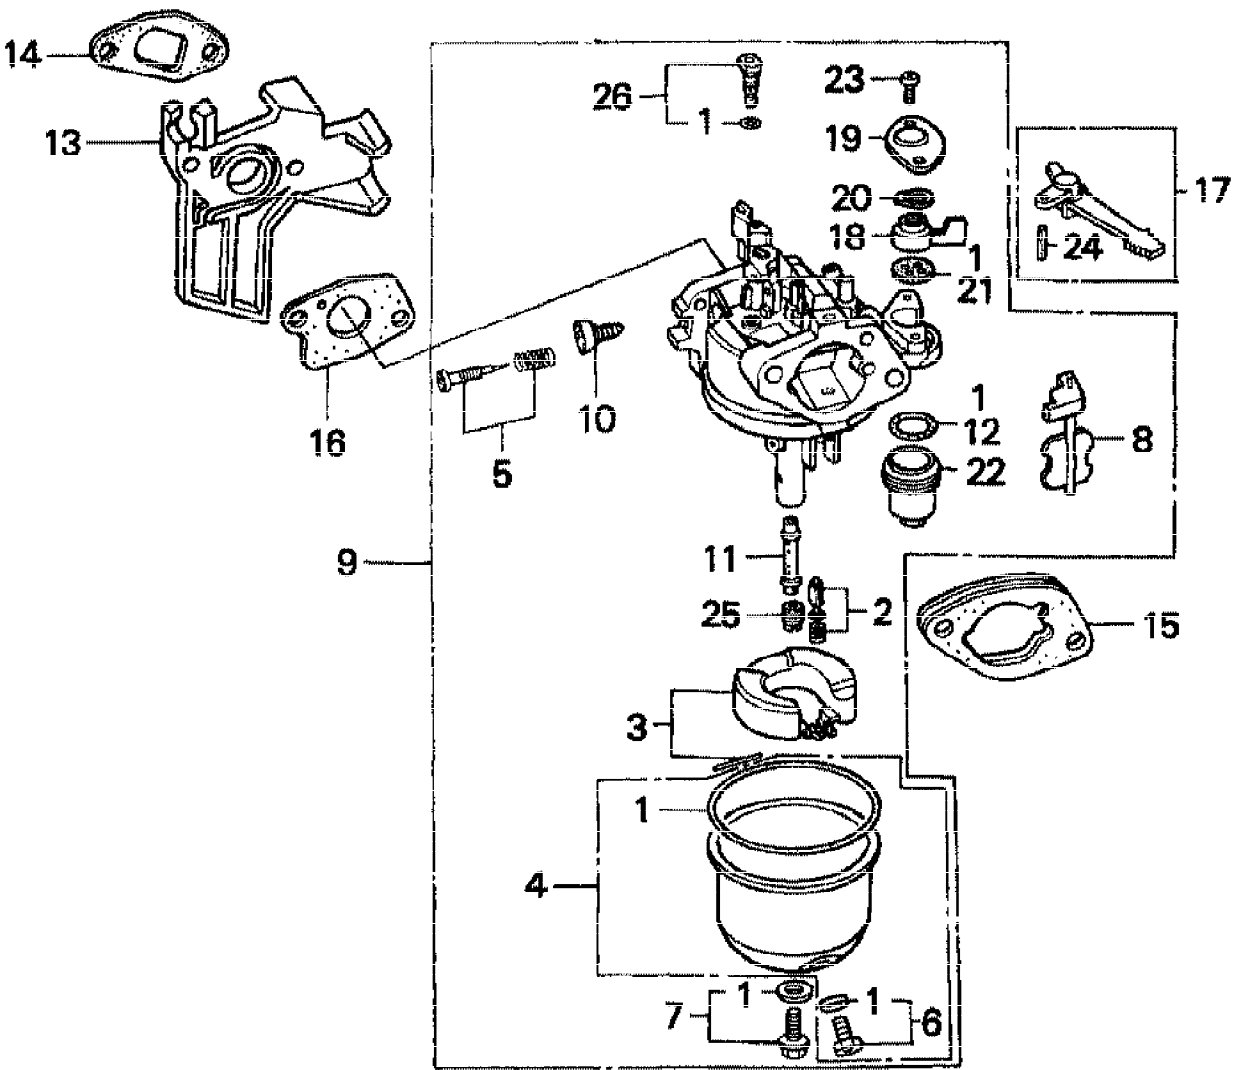

FR. 

Ref #	Part Number	Qty	Description
1	16010-ZE1-812	1	GASKET SET (Honda Code 3477171).
2	16011-ZE0-005	1	VALVE SET, FLOAT (Honda Code 1441476).
3	16013-ZE0-005	1	FLOAT SET (Honda Code 1441492).
4	16015-ZE0-831	1	CHAMBER SET, FLOAT (Honda Code 2455608).
4	16015-ZE1-811	1	CHAMBER SET, FLOAT (Honda Code 2464287).
5	16016-ZH7-W01	1	SCREW SET (Honda Code 4219879).
6	16024-ZE1-811	1	SCREW SET, DRAIN (Honda Code 1672187).
7	16028-ZE0-005	1	SCREW SET B (Honda Code 1441518).
8	16044-ZE0-005	1	CHOKE SET (Honda Code 1441526).
9	16100-ZL0-W51	1	CARBURETOR ASSY. (BE64B B) (Honda Code 5148101).
10	16124-ZE0-005	1	SCREW, THROTTLE STOP (Honda Code 1441559).
11	16166-ZL0-000	1	NOZZLE, MAIN (Honda Code 4743050).
12	16173-001-004	1	GASKET, FUEL STRAINER CUP (Honda Code 0005652).
13	16211-ZL0-000	1	INSULATOR, CARBURETOR (Honda Code 4743068).
14	16212-ZH8-800	1	GASKET, INSULATOR (Honda Code 3683547).
15	16220-ZE1-020	1	SPACER, CARBURETOR (Honda Code 2534055).
16	16221-ZH8-801	1	GASKET, CARBURETOR (Honda Code 4725289).
17	16610-ZE1-000	1	LEVER, CHOKE (STD) (Honda Code 1440114).
18	16953-ZE1-406	1	LEVER, VALVE (Honda Code 5167358).
18	16953-ZE1-811	1	LEVER, VALVE (Honda Code 1819986).
18	16953-ZE1-812	1	LEVER, VALVE (Honda Code 5140876).
19	16954-ZE1-811	1	PLATE, LEVER SETTING (Honda Code 1807791).
19	16954-ZE1-812	1	PLATE, LEVER SETTING (Honda Code 5148135).
19	16954-ZE1-812	1	PLATE, LEVER SETTING (Honda Code 5148135).
20	16956-ZE1-811	1	SPRING, VALVE LEVER (Honda Code 1807809).
21	16957-ZE1-812	1	GASKET, VALVE (Honda Code 3440708).
22	16967-ZE0-811	1	CUP, FUEL STRAINER (Honda Code 1441583).
23	93500-03006-0H	2	SCREW, PAN (3X6) (Honda Code 0561654).
23	93500-03008-0G	2	SCREW, PAN (3X8) (Honda Code 0420505).
24	94305-20122	1	PIN, SPRING (2X12) (Honda Code 1441591).
25	99101-ZH8-0680	1	JET, MAIN (#68) (Optional). (Honda Code 5519996).
25	99101-ZH8-0700	1	JET, MAIN (#70) (Optional). (Honda Code 5427505).
25	99101-ZH8-0720	1	JET, MAIN (#72) (Honda Code 6056139).
26	99204-ZA0-0450	1	JET SET, PILOT (#45) (Honda Code 2060465).