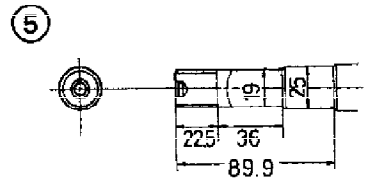

FR. →

Ref #	Part Number	Qty	Description
2	13310-ZL0-600	1	CRANKSHAFT (Q-TYPE) (Honda Code 4742862).
8	90745-ZE1-600	1	KEY (4.78X4.78X38) (Honda Code 1441062).