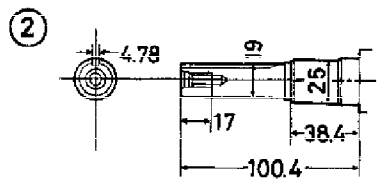

FR. →

Ref #	Part Number	Qty	Description
2	13310-ZL0-600	1	CRANKSHAFT (Q-TYPE) (Honda Code 4742862).
8	90745-ZE1-600	1	KEY (4.78X4.78X38) (Honda Code 1441062).