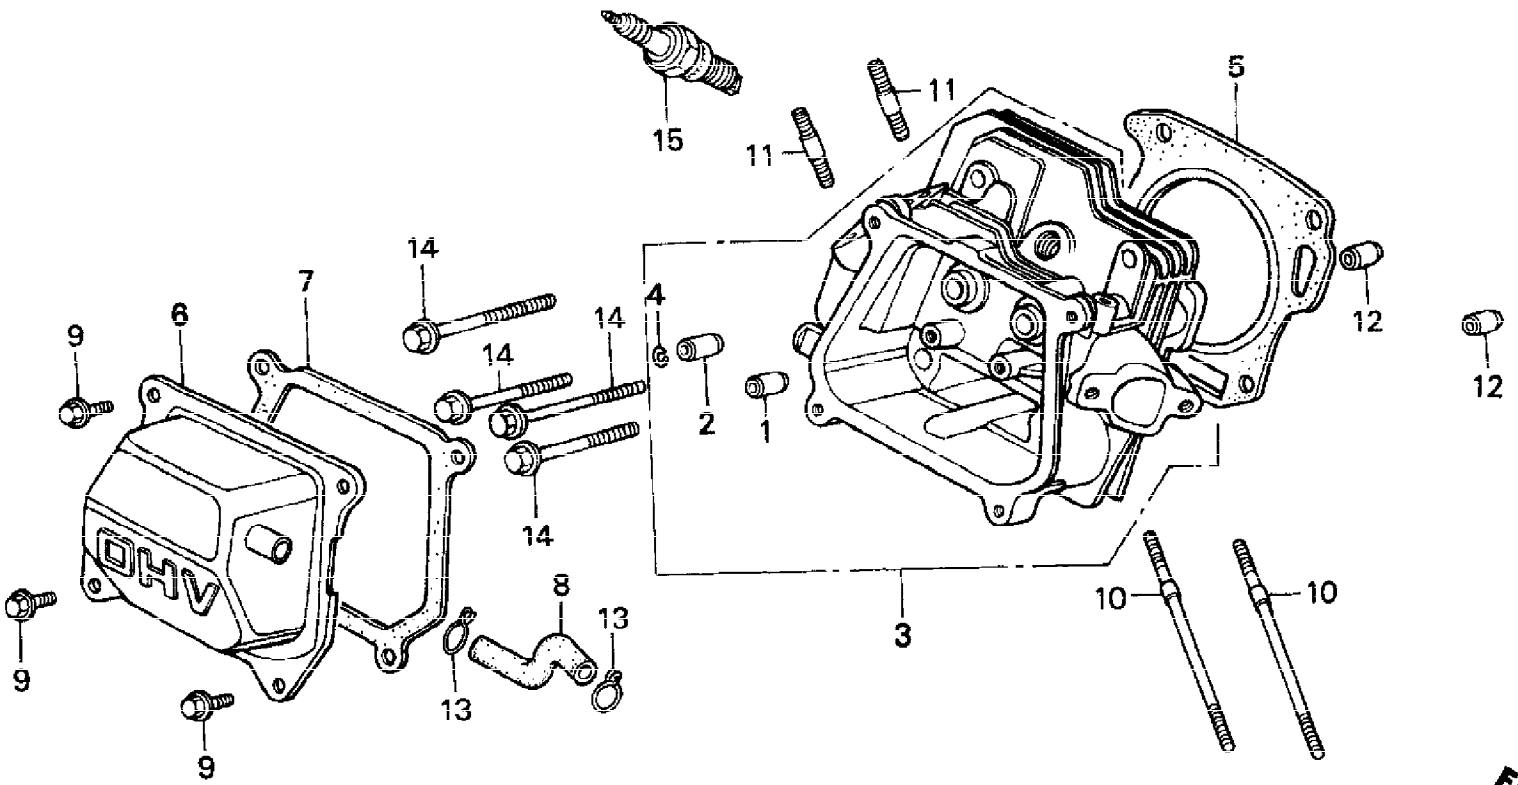

FR. →

Ref #	Part Number	Qty	Description
2	13310-ZL0-600	1	CRANKSHAFT (Q-TYPE) (Honda Code 4742862).
8	90745-ZE1-600	1	KEY (4.78X4.78X38) (Honda Code 1441062).

FR. →

Ref #	Part Number	Qty	Description
1	12000-ZL0-810	1	CYLINDER ASSY. (OIL ALERT) (Honda Code 4742722).
1	12000-ZL0-811	1	CYLINDER ASSY. (Honda Code 6841050).
2	15510-ZE1-023	1	SWITCH ASSY., OIL LEVEL (Honda Code 5262605).
2	15510-ZE1-023	1	SWITCH ASSY., OIL LEVEL (Honda Code 5262605).
2	15510-ZE1-033	1	SWITCH ASSY., OIL LEVEL (Honda Code 5962063).
2	15510-ZE1-033	1	SWITCH ASSY., OIL LEVEL (Honda Code 5962063).
3	16506-ZL0-000	1	GOVERNOR ASSY. (Honda Code 4743076).
4	16531-ZE1-000	1	SLIDER, GOVERNOR (Honda Code 1427251).
5	16541-ZE1-000	1	SHAFT, GOVERNOR ARM (Honda Code 1427277).
6	90131-ZE1-000	2	BOLT, DRAIN PLUG (Honda Code 1431246).
7	90451-ZE1-000	1	WASHER, THRUST (6MM) (Honda Code 2413862).
8	90601-ZE1-000	2	WASHER, DRAIN PLUG (10.2MM) (Honda Code 1436583).
9	90602-ZE1-000	1	CLIP, GOVERNOR HOLDER (Honda Code 2456697).
10	91001-ZF1-003	1	BEARING, RADIAL BALL (6205) (Honda Code 3684248).
11	91202-883-005	1	OIL SEAL (25X41X6) (Honda Code 0636936).
12	91353-671-003	1	O-RING (13.5X1.5) (ARAI) (Honda Code 0949883).
13	94050-10000	1	NUT, FLANGE (10MM) (Honda Code 0483867).
14	94101-06800	2	WASHER, PLAIN (6MM) (Honda Code 0345900).
15	94251-08000	1	PIN, LOCK (8MM) (Honda Code 0115527).
16	95701-06012-00	2	BOLT, FLANGE (6X12) (Honda Code 2105799).