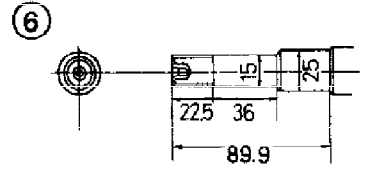

FR. →

Ref #	Part Number	Qty	Description
2	13310-ZL0-600	1	CRANKSHAFT (Q-TYPE) (Honda Code 4742862).
8	90745-ZE1-600	1	KEY (4.78X4.78X38) (Honda Code 1441062).