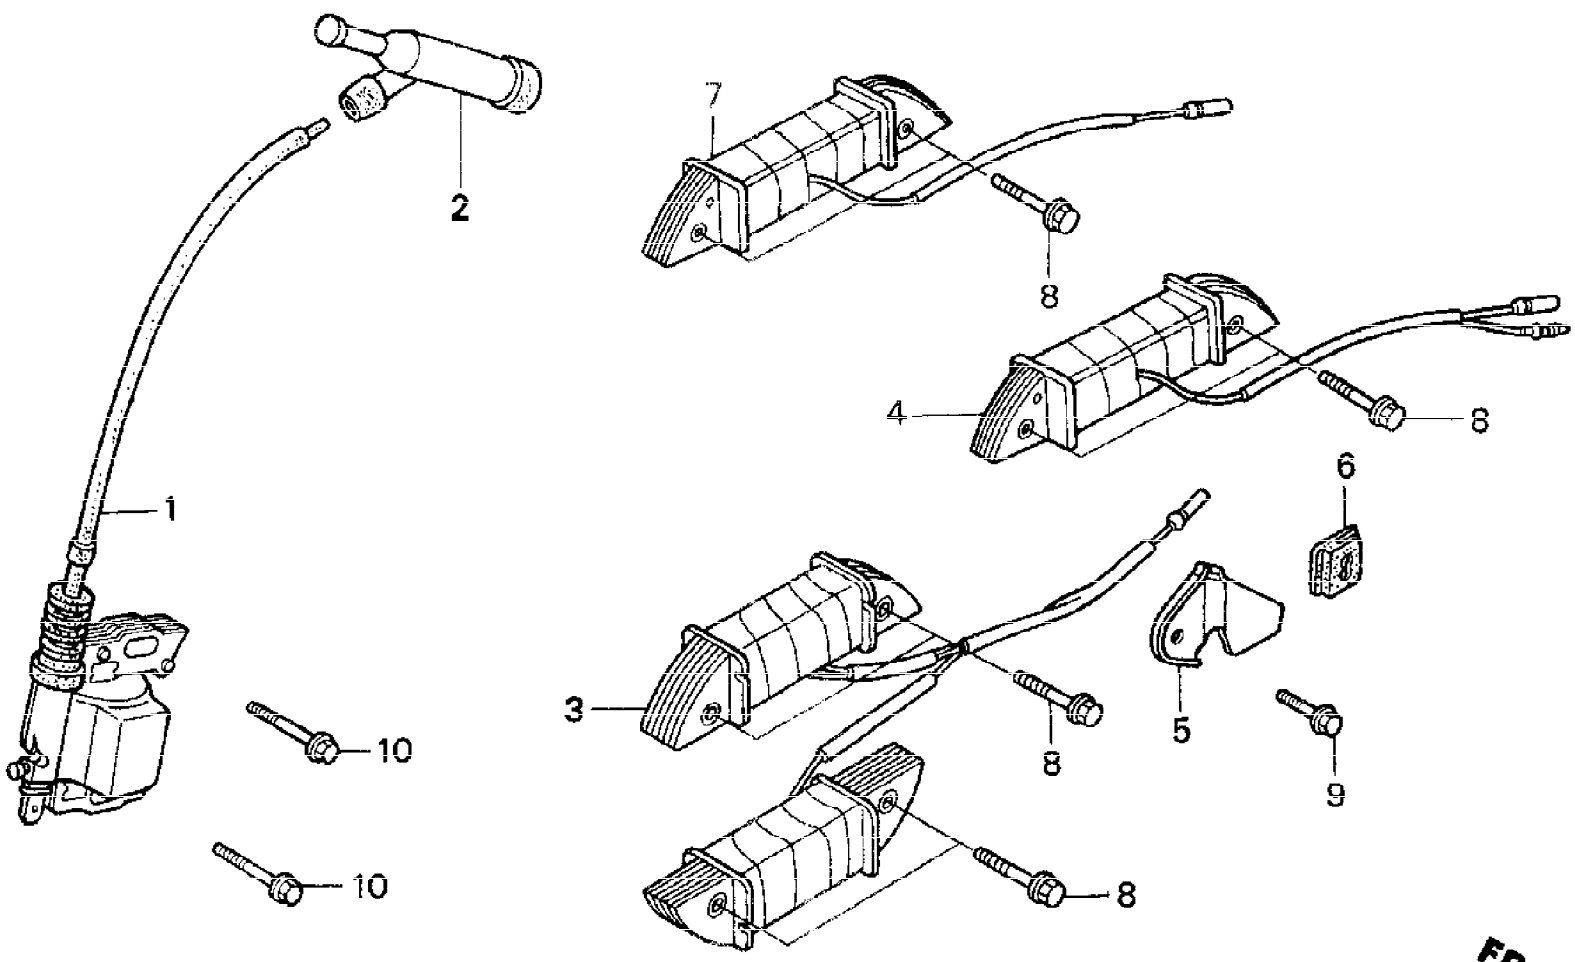

FR.

Ref #	Part Number	Qty	Description
1	30500-ZE1-033	1	COIL ASSY., IGNITION (Honda Code 4589693).
2	30700-ZE1-013	1	CAP ASSY., NOISE SUPPRESSOR (Honda Code 3526837).
10	90121-952-000	2	BOLT, FLANGE (6X25) (Honda Code 0748111).