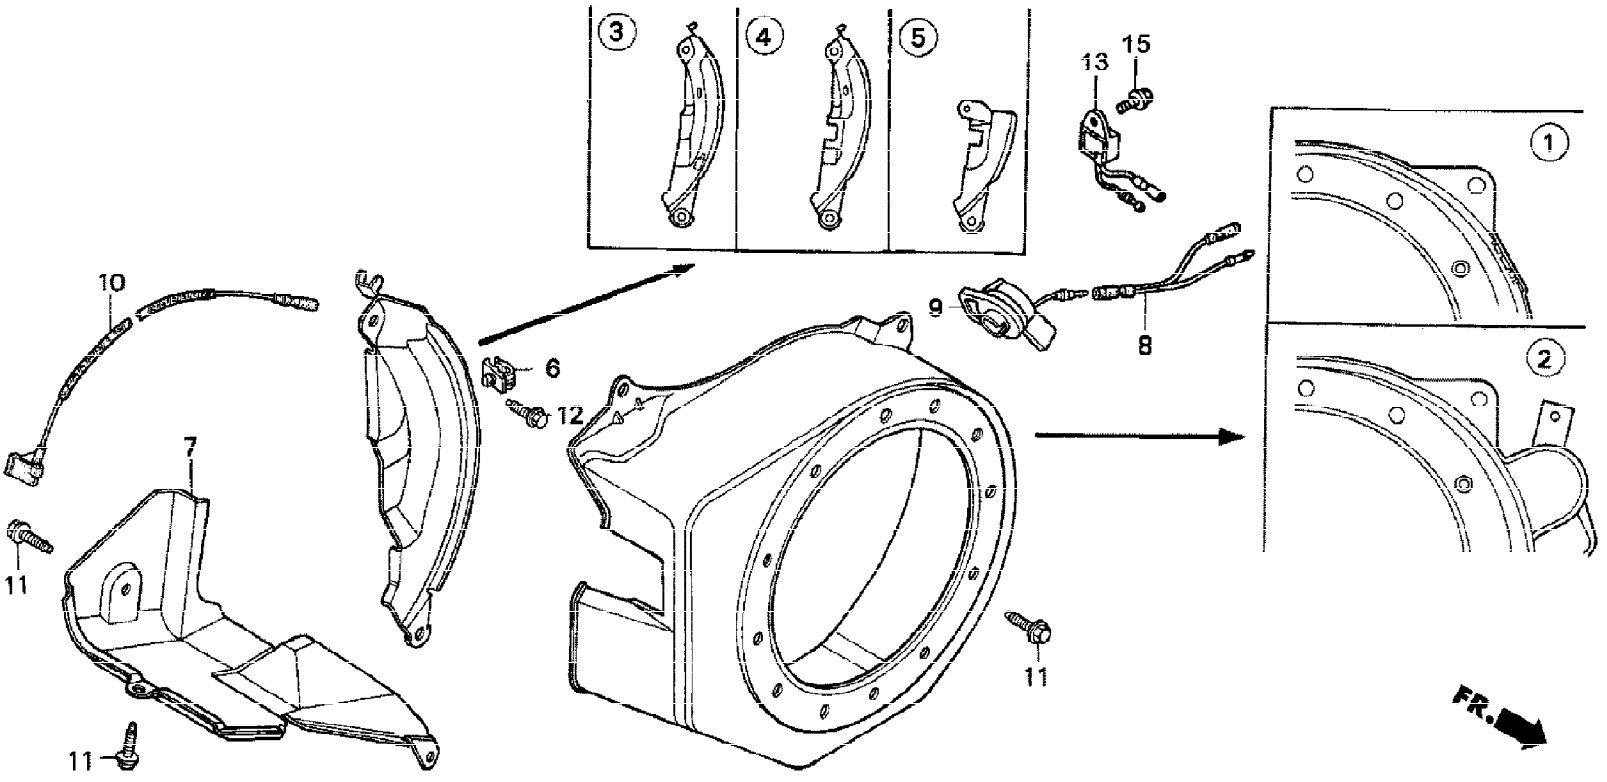

Ref #	Part Number	Qty	Description
1	19610-ZL0-000ZA	1	COVER, FAN *NH246* (LOOSY GRAY) (Honda Code 4743159).
1	19610-ZL0-000ZB	1	COVER, FAN *R8* (BRIGHT RED) (Honda Code 4743167).
1	19610-ZL0-000ZD	1	COVER, FAN *NH1* (BLACK) (Honda Code 6139935).
3	19611-ZH8-810	1	PLATE, SIDE (OIL ALERT) (Honda Code 5891528).
3	19612-ZH8-810	1	PLATE, SIDE (STD) (Honda Code 3683778).
3	19612-ZH8-811	1	PLATE, SIDE (OIL ALERT) (Honda Code 5425624).
3	19612-ZH8-812	1	PLATE, SIDE (Honda Code 5891536).
6	19613-ZE1-010	1	CLAMP, CORD (Honda Code 5891544).
7	19630-ZH8-000	1	SHROUD (Honda Code 3683802).
8	32197-ZH8-003	1	SUB-HARNESS (Honda Code 4193082).
9	36100-ZE1-015	1	SWITCH ASSY., ENGINE STOP (Honda Code 2787869).
9	36100-ZH7-003	1	SWITCH ASSY., ENGINE STOP (Honda Code 5266184).
10	36101-ZE1-010	1	WIRE, STOP SWITCH (370MM) (Honda Code 3684032).
11	90013-883-000	6	BOLT, FLANGE (6X12) (CT200) (Honda Code 0636845).
12	90022-888-010	1	BOLT, FLANGE (6X20) (CT200) (Honda Code 0671552).
13	34150-ZH7-003	1	ALERT UNIT, OIL (Honda Code 5858444).
15	95701-06008-00	1	BOLT, FLANGE (6X8) (Honda Code 2581353).