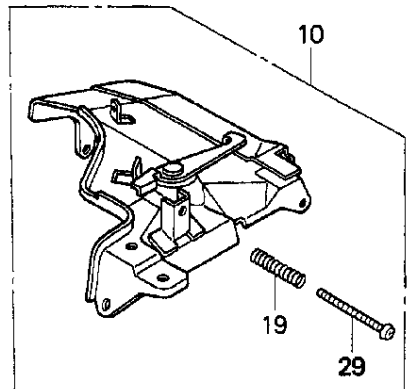

396K1-0A2 ENGINE, JPN, VIN# GCAL2000001

CARBURETOR (1)

Tools Renewed Inc.

800-247-3639

Fax

860-665-9821

FR. →

Ref #	Part Number	Qty	Description
2	16551-ZE3-000	1	ARM, GOVERNOR (Honda Code 2107928).
3	16555-ZE3-000	1	ROD, GOVERNOR (Honda Code 2107936).
4	16561-ZE3-000	1	SPRING, GOVERNOR (Honda Code 2107944).
5	16562-ZE3-000	1	SPRING, THROTTLE RETURN (Honda Code 2107951).
8	16570-ZE3-W20	1	CONTROL ASSY. (REMOTE) (Honda Code 3713211).
11	16571-ZE3-W00	1	LEVER, CONTROL (Honda Code 3713229).
12	16574-ZE1-000	1	SPRING, LEVER (Honda Code 1427384).
13	16575-ZE2-W00	1	WASHER, CONTROL LEVER (Honda Code 3678679).
14	16576-891-000	1	HOLDER, CABLE (Honda Code 0800466).
15	16578-ZE1-000	1	SPACER, CONTROL LEVER (Honda Code 1427400).
16	16581-ZE3-W00	1	BASE, CONTROL (Honda Code 3713237).
19	16584-883-300	1	SPRING, CONTROL ADJUSTING (Honda Code 0636431).
20	16592-883-310	1	SPRING, CABLE RETURN (Honda Code 0743203).
22	90013-883-000	2	BOLT, FLANGE (6X12) (CT200) (Honda Code 0636845).
23	90015-ZE5-010	1	BOLT, GOVERNOR ARM (Honda Code 2418671).
24	90114-SA0-000	1	NUT, SELF-LOCK (6MM) (Honda Code 1410182).
27	93500-05032-0A	1	SCREW, PAN (5X32) (Honda Code 0219923).
30	93500-05016-0A	1	SCREW, PAN (5X16) (Honda Code 0145557).
31	94050-06000	1	NUT, FLANGE (6MM) (Honda Code 0471623).