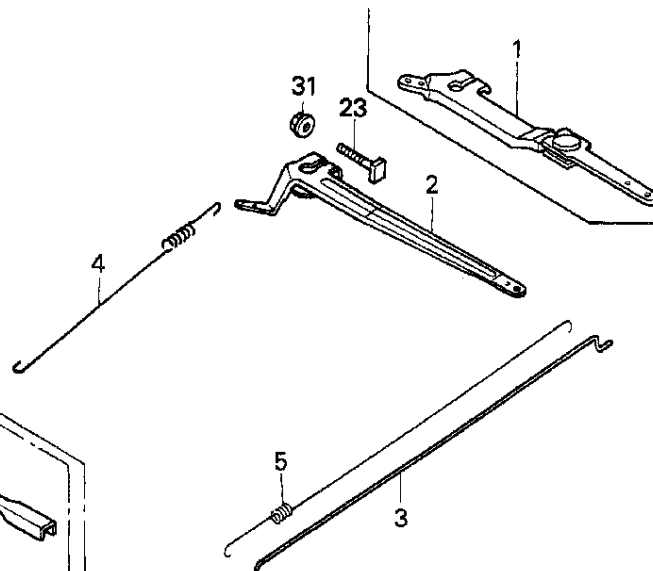

396K1-0A2 ENGINE, JPN, VIN# GCAL2000001

CARBURETOR (1)

Tools Renewed Inc.

800-247-3639

Fax

860-665-9821

FR. →

Ref #	Part Number	Qty	Description
2	16551-ZE3-000	1	ARM, GOVERNOR (Honda Code 2107928).
3	16555-ZE3-000	1	ROD, GOVERNOR (Honda Code 2107936).
4	16561-ZE3-000	1	SPRING, GOVERNOR (Honda Code 2107944).
5	16562-ZE3-000	1	SPRING, THROTTLE RETURN (Honda Code 2107951).
8	16570-ZE3-W20	1	CONTROL ASSY. (REMOTE) (Honda Code 3713211).
11	16571-ZE3-W00	1	LEVER, CONTROL (Honda Code 3713229).
12	16574-ZE1-000	1	SPRING, LEVER (Honda Code 1427384).
13	16575-ZE2-W00	1	WASHER, CONTROL LEVER (Honda Code 3678679).
14	16576-891-000	1	HOLDER, CABLE (Honda Code 0800466).
15	16578-ZE1-000	1	SPACER, CONTROL LEVER (Honda Code 1427400).
16	16581-ZE3-W00	1	BASE, CONTROL (Honda Code 3713237).
19	16584-883-300	1	SPRING, CONTROL ADJUSTING (Honda Code 0636431).
20	16592-883-310	1	SPRING, CABLE RETURN (Honda Code 0743203).
22	90013-883-000	2	BOLT, FLANGE (6X12) (CT200) (Honda Code 0636845).
23	90015-ZE5-010	1	BOLT, GOVERNOR ARM (Honda Code 2418671).
24	90114-SA0-000	1	NUT, SELF-LOCK (6MM) (Honda Code 1410182).
27	93500-05032-0A	1	SCREW, PAN (5X32) (Honda Code 0219923).
30	93500-05016-0A	1	SCREW, PAN (5X16) (Honda Code 0145557).
31	94050-06000	1	NUT, FLANGE (6MM) (Honda Code 0471623).