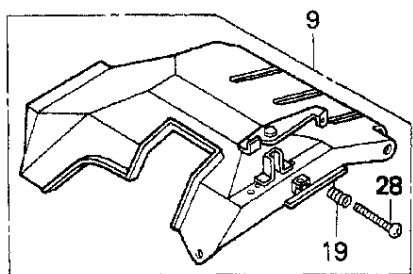

396K1-0A2 ENGINE, JPN, VIN# GCAL2000001

CARBURETOR (1)

Tools Renewed Inc.

800-247-3639

Fax

860-665-9821

FR. →

Ref #	Part Number	Qty	Description
2	16551-ZE3-000	1	ARM, GOVERNOR (Honda Code 2107928).
3	16555-ZE3-000	1	ROD, GOVERNOR (Honda Code 2107936).
4	16561-ZE3-000	1	SPRING, GOVERNOR (Honda Code 2107944).
5	16562-ZE3-000	1	SPRING, THROTTLE RETURN (Honda Code 2107951).
8	16570-ZE3-W20	1	CONTROL ASSY. (REMOTE) (Honda Code 3713211).
11	16571-ZE3-W00	1	LEVER, CONTROL (Honda Code 3713229).
12	16574-ZE1-000	1	SPRING, LEVER (Honda Code 1427384).
13	16575-ZE2-W00	1	WASHER, CONTROL LEVER (Honda Code 3678679).
14	16576-891-000	1	HOLDER, CABLE (Honda Code 0800466).
15	16578-ZE1-000	1	SPACER, CONTROL LEVER (Honda Code 1427400).
16	16581-ZE3-W00	1	BASE, CONTROL (Honda Code 3713237).
19	16584-883-300	1	SPRING, CONTROL ADJUSTING (Honda Code 0636431).
20	16592-883-310	1	SPRING, CABLE RETURN (Honda Code 0743203).
22	90013-883-000	2	BOLT, FLANGE (6X12) (CT200) (Honda Code 0636845).
23	90015-ZE5-010	1	BOLT, GOVERNOR ARM (Honda Code 2418671).
24	90114-SA0-000	1	NUT, SELF-LOCK (6MM) (Honda Code 1410182).
27	93500-05032-0A	1	SCREW, PAN (5X32) (Honda Code 0219923).
30	93500-05016-0A	1	SCREW, PAN (5X16) (Honda Code 0145557).
31	94050-06000	1	NUT, FLANGE (6MM) (Honda Code 0471623).