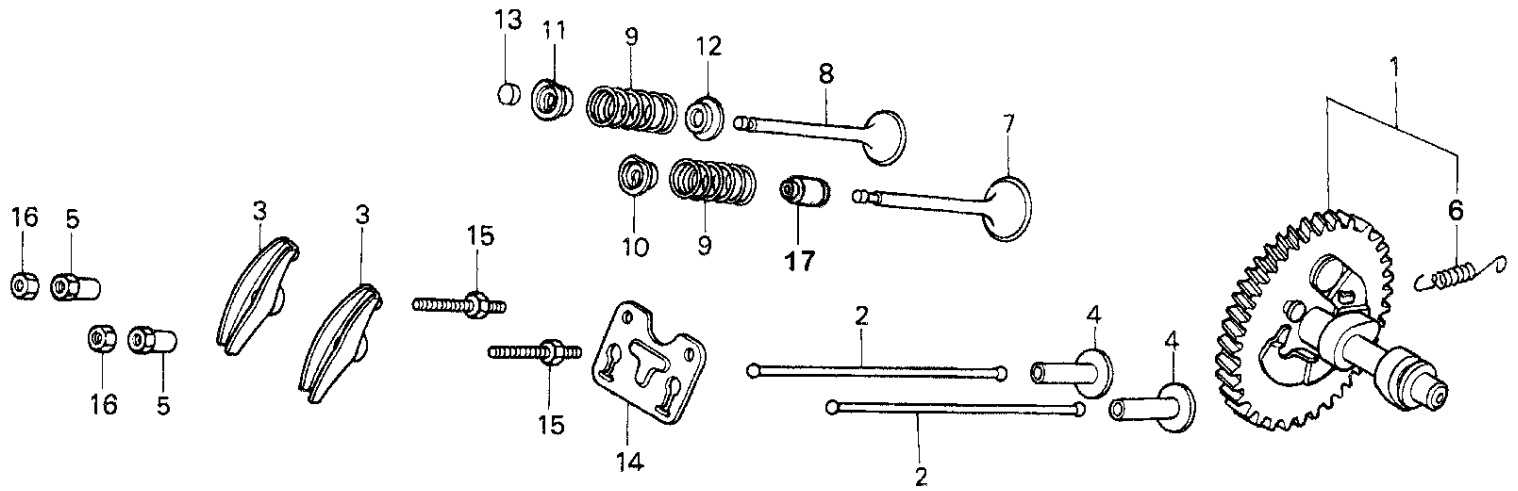

Tools Renewed Inc.

800-247-3639

Fax

860-665-9821

FR. →

Ref #	Part Number	Qty	Description
1	14100-ZF6-W00	1	CAMSHAFT ASSY. Use up to Engine SN 2391939. (Honda Code 3713096).
	GX390K1 QA2 ENGINE, JPN, VIN# SCXA-2000001		Page 4 of 35
1	14100-ZF6-W01	1	CAMSHAFT ASSY. Use from Engine SN 2391940. (Honda Code 5680988).
1	14100-ZF6-305	1	CAMSHAFT Use up to Engine SN 2391939. (Honda Code 4730537).
2	14410-ZE3-013	2	ROD, PUSH (Honda Code 3371804).
3	14431-ZE2-000	2	ARM, VALVE ROCKER (Honda Code 2025591).
3	14431-ZE2-010	2	ARM, VALVE ROCKER (Honda Code 6206254).
4	14441-ZE2-000	2	LIFTER, VALVE (Honda Code 2025609).
5	14451-ZE1-013	2	PIVOT, ROCKER ARM (Honda Code 4300901).
6	14568-ZE1-000	1	SPRING, WEIGHT RETURN (Honda Code 1426907).
7	14711-ZE3-000	1	VALVE, IN. (Honda Code 2107779).
8	14721-ZE3-000	1	VALVE, EX. (Honda Code 2107787).
9	14751-ZE2-003	2	SPRING, VALVE (Honda Code 2025633).
10	14771-ZE2-000	1	RETAINER, IN. VALVE SPRING (Honda Code 2025641).
11	14773-ZE2-000	1	RETAINER, EX. VALVE SPRING (Honda Code 2025658).
12	14775-ZE2-010	1	SEAT, VALVE SPRING (Honda Code 2157485).
13	14781-ZE2-000	1	ROTATOR, VALVE (Honda Code 2025666).
14	14791-ZE2-010	1	PLATE, PUSH ROD GUIDE (Honda Code 3707494).
15	90012-ZE0-010	2	BOLT, PIVOT (8MM) (Honda Code 1756964).
16	90206-ZE1-000	2	NUT, PIVOT ADJ. (Honda Code 1431287).
17	12209-ZE8-003	1	SEAL, VALVE STEM Use from Engine SN 3065844. (Honda Code 2089571).