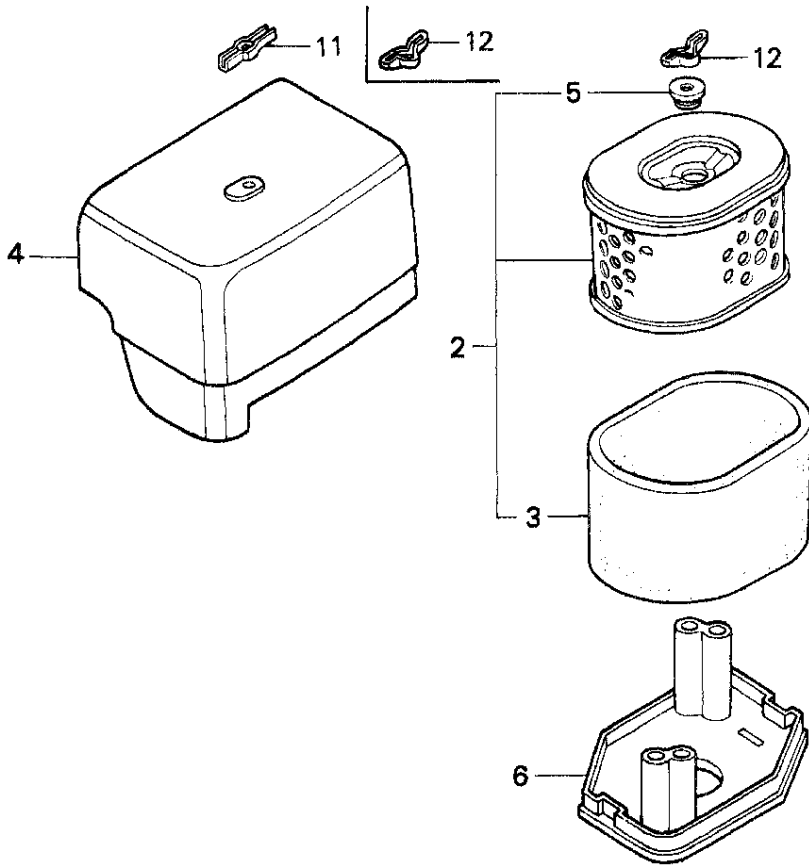

Tools Renewed Inc.

800-247-3639

Fax

860-665-9821

FR.

Ref #	Part Number	Qty	Description
1	16271-ZE2-000	1	GASKET, ELBOW (Honda Code 2025948).
2	17310-ZE3-010	1	ELEMENT, AIR CLEANER (Honda Code 2893907).
2	17210-ZE3-505	1	ELEMENT, AIR CLEANER (Honda Code 5252697).
3	17218-ZE3-000	1	FILTER (OUTER) (Honda Code 2577377).
3	17218-ZE3-505	1	FILTER (OUTER) (Honda Code 5281449).
4	17231-ZE3-W00	1	COVER, AIR CLEANER Use up to Engine SN 3125749. (Honda Code 3713245).
4	17231-ZE3-W01	1	COVER, AIR CLEANER (Honda Code 6722623).
5	17232-891-000	1	GROMMET, AIR CLEANER (Honda Code 0999763).
6	17235-ZH9-N00	1	NOSE, MUFFLER (Honda Code 3713252).
7	17238-ZE2-310	2	COLLAR, AIR CLEANER (Honda Code 2384105).
8	17239-ZE1-000	1	COLLAR B, AIR CLEANER (Honda Code 1427533).
9	17410-ZH9-N00	1	ELBOW, AIR CLEANER (Honda Code 3713260).
11	90203-ZA0-800	1	WINGNUT (6MM) (Honda Code 1742238).
12	90325-044-000	1	WINGNUT, TOOL BOX SETTING (Honda Code 0127720).
13	90009-ZE2-003	1	BOLT-WASHER (6X22) (Honda Code 6437297).
13	93404-06020-08	1	BOLT-WASHER (6X20) (Honda Code 2410694).
14	94050-06000	2	NUT, FLANGE (6MM) (Honda Code 0471623).