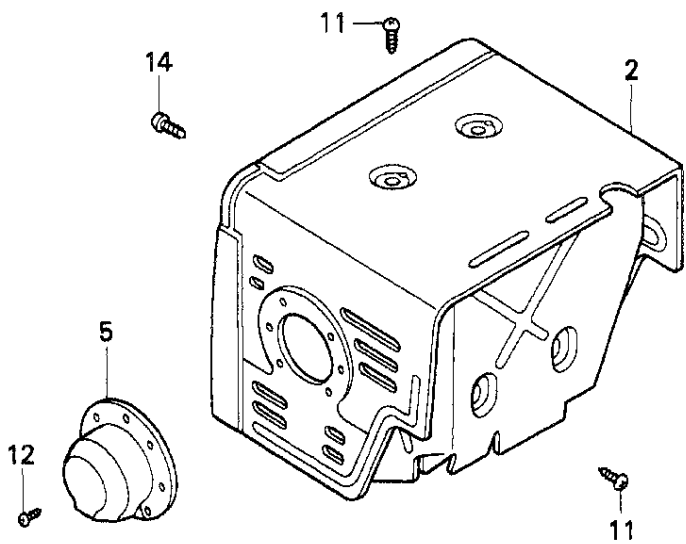

Tools Renewed Inc.

800-247-3639

Fax

860-665-9821

FR.

Ref #	Part Number	Qty	Description
1	18310-ZE2-W60	1	MUFFLER (100DB) (SILENT) Use up to Engine SN 2638033. (Honda Code 3678752).
	GX390K1 QA2 ENGINE, JPN, VIN# GCAA-2000001		Page 31 of 35
1	18310-ZE2-W60	1	MUFFLER (100DB) (Honda Code 6145353).
2	18320-ZE2-W61	1	PROTECTOR, MUFFLER (Honda Code 4684098).
3	18323-ZE3-W40	1	PROTECTOR, EX. PIPE (Honda Code 3713286).
4	18330-ZE2-W00	1	PIPE, EX. (Honda Code 3678794).
5	18331-ZE3-810	1	CAP, MUFFLER (Honda Code 2108082).
6	18333-ZE3-800	1	GASKET, EX. PIPE Use up to Engine SN 2275744. (Honda Code 3520194).
6	18333-ZF6-W01	1	GASKET, EX. PIPE Use from Engine SN 2638034. (Honda Code 6145361).
6	18333-ZK6-Y00	1	GASKET, EX. PIPE (WACKER) Use up to Engine SN 2275744. (Honda Code 5164199).
6	18333-ZK6-Y00	1	GASKET, EX. PIPE (WACKER) Use from Engine SN 2275745 to 2638033. (Honda Code 5164199).
7	18355-ZE2-W00	1	ARRESTER, SPARK (Honda Code 3690302).
8	18381-ZE2-W10	1	GASKET, MUFFLER (ARRESTER) (Honda Code 3678802).
10	90013-883-000	1	BOLT, FLANGE (6X12) (CT200) (Honda Code 0636845).
11	90050-ZE1-000	4	SCREW, TAPPING (5X8) (Honda Code 1431105).
12	90055-ZE1-000	3	SCREW, TAPPING (4X6) (Honda Code 1431121).
13	90055-ZE1-000	1	SCREW, TAPPING (4X6) (Honda Code 1431121).
14	90006-ZE2-000	1	SCREW, TAPPING (6X10) (Honda Code 4335436).
15	94050-08000	5	NUT, FLANGE (8MM) (Honda Code 0481143).