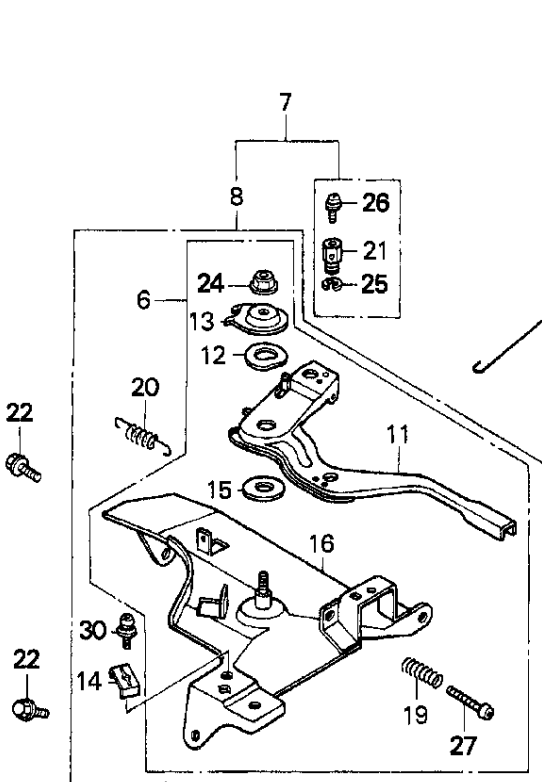

396K1-0A2 ENGINE, JPN, VIN# GCAL2000001

CARBURETOR (1)

Tools Renewed Inc.

800-247-3639

Fax

860-665-9821

FR. →

Ref #	Part Number	Qty	Description
2	16551-ZE3-000	1	ARM, GOVERNOR (Honda Code 2107928).
3	16555-ZE3-000	1	ROD, GOVERNOR (Honda Code 2107936).
4	16561-ZE3-000	1	SPRING, GOVERNOR (Honda Code 2107944).
5	16562-ZE3-000	1	SPRING, THROTTLE RETURN (Honda Code 2107951).
8	16570-ZE3-W20	1	CONTROL ASSY. (REMOTE) (Honda Code 3713211).
11	16571-ZE3-W00	1	LEVER, CONTROL (Honda Code 3713229).
12	16574-ZE1-000	1	SPRING, LEVER (Honda Code 1427384).
13	16575-ZE2-W00	1	WASHER, CONTROL LEVER (Honda Code 3678679).
14	16576-891-000	1	HOLDER, CABLE (Honda Code 0800466).
15	16578-ZE1-000	1	SPACER, CONTROL LEVER (Honda Code 1427400).
16	16581-ZE3-W00	1	BASE, CONTROL (Honda Code 3713237).
19	16584-883-300	1	SPRING, CONTROL ADJUSTING (Honda Code 0636431).
20	16592-883-310	1	SPRING, CABLE RETURN (Honda Code 0743203).
22	90013-883-000	2	BOLT, FLANGE (6X12) (CT200) (Honda Code 0636845).
23	90015-ZE5-010	1	BOLT, GOVERNOR ARM (Honda Code 2418671).
24	90114-SA0-000	1	NUT, SELF-LOCK (6MM) (Honda Code 1410182).
27	93500-05032-0A	1	SCREW, PAN (5X32) (Honda Code 0219923).
30	93500-05016-0A	1	SCREW, PAN (5X16) (Honda Code 0145557).
31	94050-06000	1	NUT, FLANGE (6MM) (Honda Code 0471623).