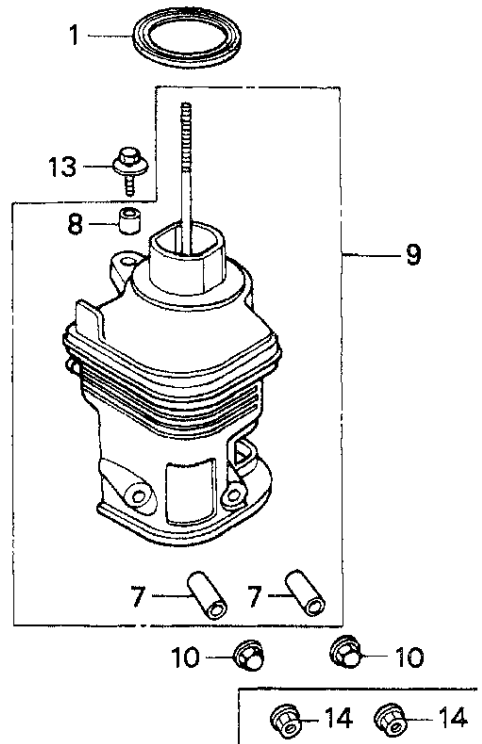

Tools Renewed Inc.

800-247-3639

Fax

860-665-9821

FR.

Ref #	Part Number	Qty	Description
1	16271-ZE2-000	1	GASKET, ELBOW (Honda Code 2025948).
2	17310-ZE3-010	1	ELEMENT, AIR CLEANER (Honda Code 2893907).
2	17210-ZE3-505	1	ELEMENT, AIR CLEANER (Honda Code 5252697).
3	17218-ZE3-000	1	FILTER (OUTER) (Honda Code 2577377).
3	17218-ZE3-505	1	FILTER (OUTER) (Honda Code 5281449).
4	17231-ZE3-W00	1	COVER, AIR CLEANER Use up to Engine SN 3125749. (Honda Code 3713245).
4	17231-ZE3-W01	1	COVER, AIR CLEANER (Honda Code 6722623).
5	17232-891-000	1	GROMMET, AIR CLEANER (Honda Code 0999763).
6	17235-ZH9-N00	1	NOSE, MUFFLER (Honda Code 3713252).
7	17238-ZE2-310	2	COLLAR, AIR CLEANER (Honda Code 2384105).
8	17239-ZE1-000	1	COLLAR B, AIR CLEANER (Honda Code 1427533).
9	17410-ZH9-N00	1	ELBOW, AIR CLEANER (Honda Code 3713260).
11	90203-ZA0-800	1	WINGNUT (6MM) (Honda Code 1742238).
12	90325-044-000	1	WINGNUT, TOOL BOX SETTING (Honda Code 0127720).
13	90009-ZE2-003	1	BOLT-WASHER (6X22) (Honda Code 6437297).
13	93404-06020-08	1	BOLT-WASHER (6X20) (Honda Code 2410694).
14	94050-06000	2	NUT, FLANGE (6MM) (Honda Code 0471623).