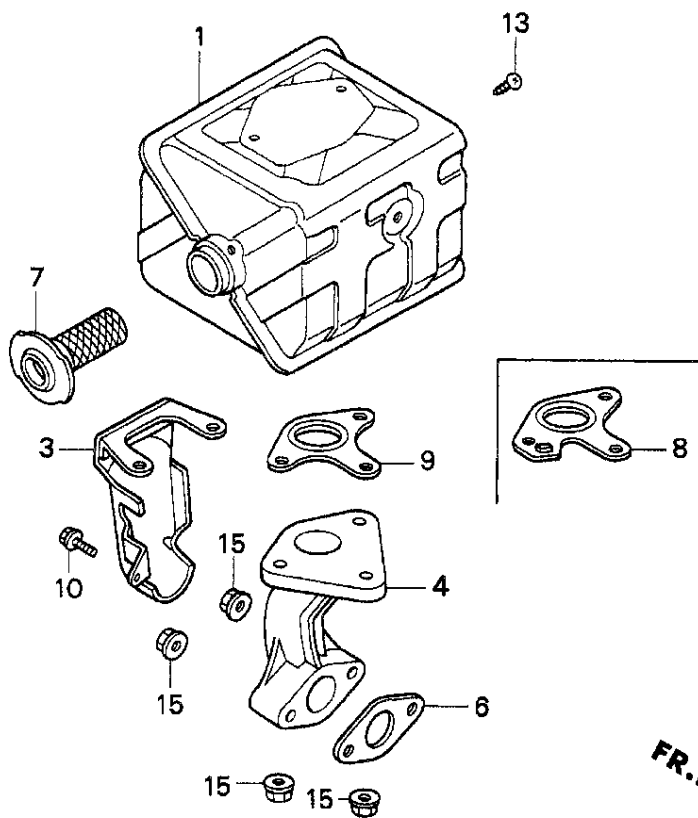

Tools Renewed Inc.

800-247-3639

Fax

860-665-9821

FR.

Ref #	Part Number	Qty	Description
1	18310-ZE2-W60	1	MUFFLER (100DB) (SILENT) Use up to Engine SN 2638033. (Honda Code 3678752).
	GX390K1 QA2 ENGINE, JPN, VIN# GCAA-2000001		Page 31 of 35
1	18310-ZE2-W60	1	MUFFLER (100DB) (Honda Code 6145353).
2	18320-ZE2-W61	1	PROTECTOR, MUFFLER (Honda Code 4684098).
3	18323-ZE3-W40	1	PROTECTOR, EX. PIPE (Honda Code 3713286).
4	18330-ZE2-W00	1	PIPE, EX. (Honda Code 3678794).
5	18331-ZE3-810	1	CAP, MUFFLER (Honda Code 2108082).
6	18333-ZE3-800	1	GASKET, EX. PIPE Use up to Engine SN 2275744. (Honda Code 3520194).
6	18333-ZF6-W01	1	GASKET, EX. PIPE Use from Engine SN 2638034. (Honda Code 6145361).
6	18333-ZK6-Y00	1	GASKET, EX. PIPE (WACKER) Use up to Engine SN 2275744. (Honda Code 5164199).
6	18333-ZK6-Y00	1	GASKET, EX. PIPE (WACKER) Use from Engine SN 2275745 to 2638033. (Honda Code 5164199).
7	18355-ZE2-W00	1	ARRESTER, SPARK (Honda Code 3690302).
8	18381-ZE2-W10	1	GASKET, MUFFLER (ARRESTER) (Honda Code 3678802).
10	90013-883-000	1	BOLT, FLANGE (6X12) (CT200) (Honda Code 0636845).
11	90050-ZE1-000	4	SCREW, TAPPING (5X8) (Honda Code 1431105).
12	90055-ZE1-000	3	SCREW, TAPPING (4X6) (Honda Code 1431121).
13	90055-ZE1-000	1	SCREW, TAPPING (4X6) (Honda Code 1431121).
14	90006-ZE2-000	1	SCREW, TAPPING (6X10) (Honda Code 4335436).
15	94050-08000	5	NUT, FLANGE (8MM) (Honda Code 0481143).