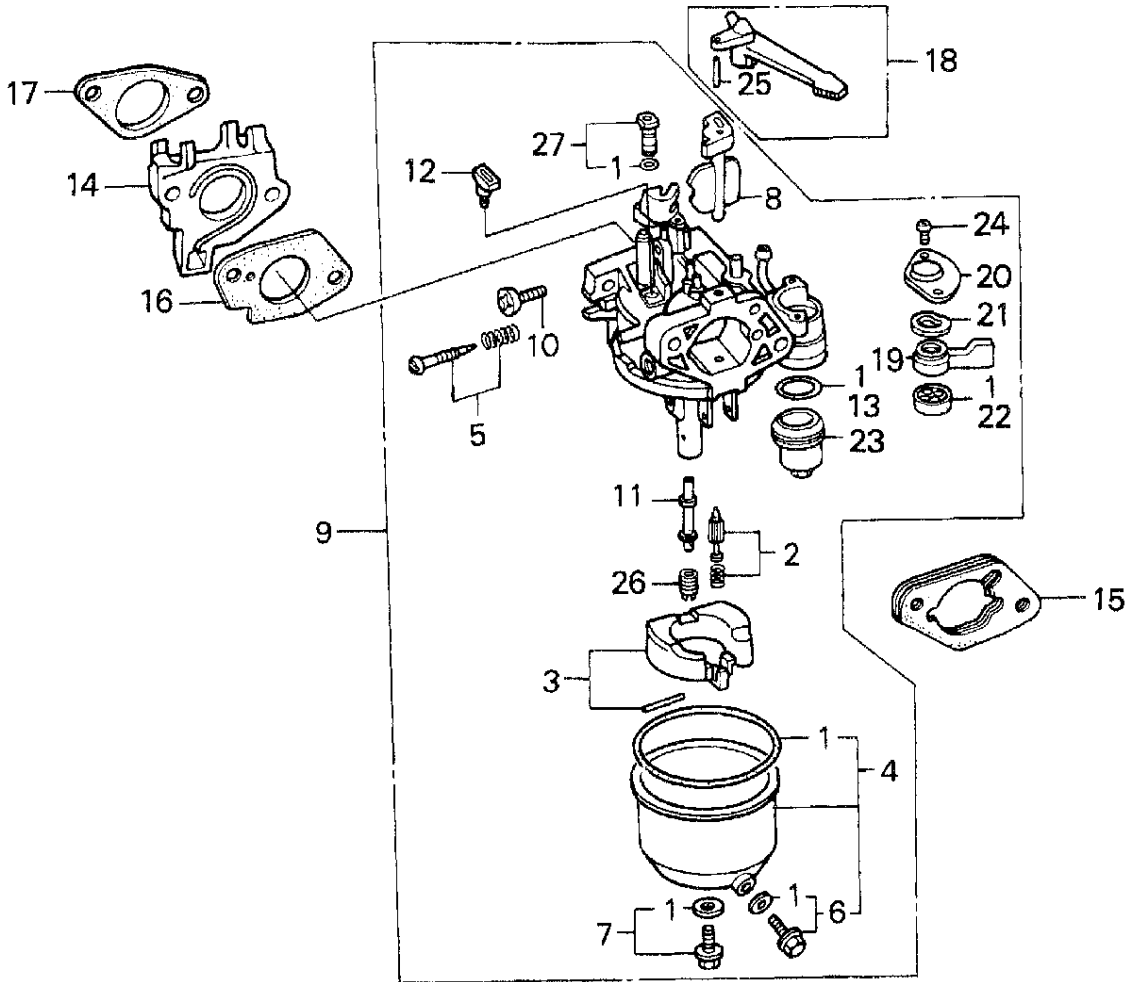

Tools Renewed Inc.

800-247-3639

Fax

860-665-9821

FR.

Ref #	Part Number	Qty	Description
1	16010-ZE2-812	1	GASKET SET (Honda Code 3511383).
2	16011-ZA0-931	1	VALVE SET, FLOAT (Honda Code 2059236).
3	16013-ZA0-930	1	FLOAT SET (Honda Code 2059244).
4	16015-ZE2-005	1	CHAMBER SET, FLOAT Use up to Engine SN BE85B A. (Honda Code 2157493).
4	16015-ZE8-005	1	CHAMBER SET, FLOAT Use up to Engine SN BE85B A. (Honda Code 2089993).
4	16015-ZE8-005	1	CHAMBER SET, FLOAT Use from Engine SN BE85B B. (Honda Code 2089993).
5	16016-ZH7-W01	1	SCREW SET (Honda Code 4219879).
6	16024-ZE1-811	1	SCREW SET, DRAIN (Honda Code 1672187).
7	16028-ZE0-005	1	SCREW SET B (Honda Code 1441518).
8	16044-ZE3-W20	1	CHOKE SET (Honda Code 3713112).
9	16100-ZF6-V01	1	CARBURETOR ASSY. (BE85B B) Use up to Engine SN 2255423. (Honda Code 5244827).
9	16100-ZF6-V01	1	CARBURETOR ASSY. (BE85B B) Use from Engine SN 2255424. (Honda Code 5244827).
10	16124-ZE0-005	1	SCREW, THROTTLE STOP (Honda Code 1441559).
11	16166-ZF6-V00	1	NOZZLE, MAIN (Honda Code 4723219).
12	16172-ZE3-W10	1	COLLAR, SET (Honda Code 3738358).
13	16173-001-004	1	GASKET, FUEL STRAINER CUP (Honda Code 0005652).
14	16211-ZF6-000	1	INSULATOR, CARBURETOR (Honda Code 3501277).
15	16220-ZA0-702	1	SPACER, CARBURETOR (Honda Code 2686533).
16	16221-ZF6-800	1	GASKET, CARBURETOR (Honda Code 3713161).
17	16223-ZE3-W00	1	GASKET, INSULATOR (Honda Code 3713179).
18	16610-ZE1-000	1	LEVER, CHOKE (STD) (Honda Code 1440114).
19	16953-ZE1-406	1	LEVER, VALVE Use up to Engine SN BE85B A. (Honda Code 5167358).
19	16953-ZE1-811	1	LEVER, VALVE Use up to Engine SN BE85B A. (Honda Code 1819986).
19	16953-ZE1-812	1	LEVER, VALVE Use from Engine SN BE85B B. (Honda Code 5140876).
20	16954-ZE1-811	1	PLATE, LEVER SETTING (Honda Code 1807791).
20	16954-ZE1-812	1	PLATE, LEVER SETTING (Honda Code 5148135).
20	16954-ZE1-812	1	PLATE, LEVER SETTING Use from Engine SN BE85B B. (Honda Code 5148135).
20	16954-ZF0-841	1	PLATE, LEVER SETTING Use up to Engine SN BE85B A. (Honda Code 2802007).
21	16956-ZE1-811	1	SPRING, VALVE LEVER (Honda Code 1807809).
22	16957-ZE1-812	1	GASKET, VALVE (Honda Code 3440708).
23	16967-ZE0-811	1	CUP, FUEL STRAINER (Honda Code 1441583).
24	93500-03006-OH	2	SCREW, PAN (3X6) Use from Engine SN BE85C B. (Honda Code 0561654).
24	93500-03008-OG	2	SCREW, PAN (3X8) Use up to Engine SN BE85C A. (Honda Code 0420505).