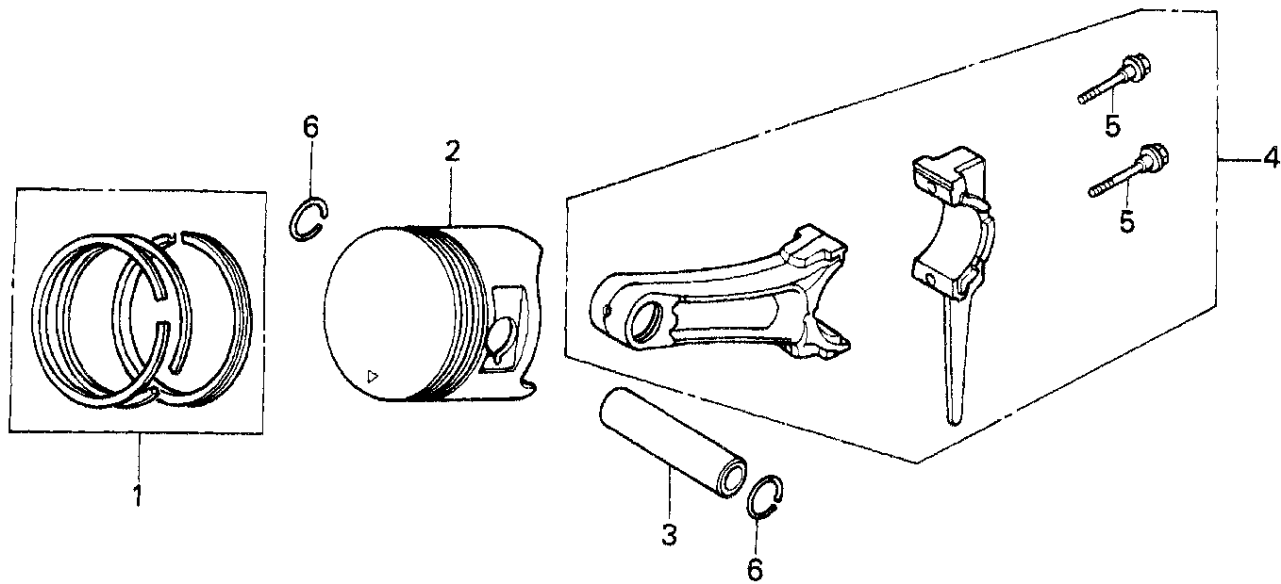

Tools Renewed Inc.

800-247-3639

Fax

860-665-9821

FR.

Ref #	Part Number	Qty	Description
1	13010-ZF6-003	1	RING SET, PISTON (STD) (Honda Code 3134343).
1	13011-ZF6-003	1	RING SET, PISTON (OS 0.25) (Optional). (Honda Code 3134368).
	GX390RT QAZ ENGINE, JPN, VIN# SCAP2000091 Page 33 of 35		
1	13012-ZF6-003	1	RING SET, PISTON (OS 0.50) (Optional). (Honda Code 3134384).
1	13012-ZF6-005	1	RING SET, PISTON (OS 0.50) (Optional). (Honda Code 3134392).
1	13013-ZF6-003	1	RING SET, PISTON (0.75) (NIPPON) (Optional). (Honda Code 3750759).
2	13101-ZF6-W00	1	PISTON (STD) (Honda Code 3713013).
2	13102-ZF6-W00	1	PISTON (OS 0.25) (Optional). (Honda Code 3713021).
2	13103-ZF6-W00	1	PISTON (OS 0.50) (Optional). (Honda Code 3713039).
2	13104-ZF6-W00	1	PISTON (0.75) (Optional). (Honda Code 3755204).
3	13111-ZF6-W00	1	PIN, PISTON (Honda Code 3713047).
4	13200-ZE3-010	1	ROD ASSY., CONNECTING (STD) Use up to Engine SN 3177434. (Honda Code 2871200).
4	13200-ZE3-020	1	ROD ASSY., CONNECTING (STD) (Honda Code 6858294).
4	13200-ZE3-315	1	ROD ASSY., CONNECTING (US 0.25) (Optional). (Honda Code 2871218).
5	90001-ZE8-000	2	BOLT, CONNECTING ROD (Honda Code 2160489).
6	90601-ZE3-000	2	CLIP, PISTON PIN (20MM) (Honda Code 2108579).